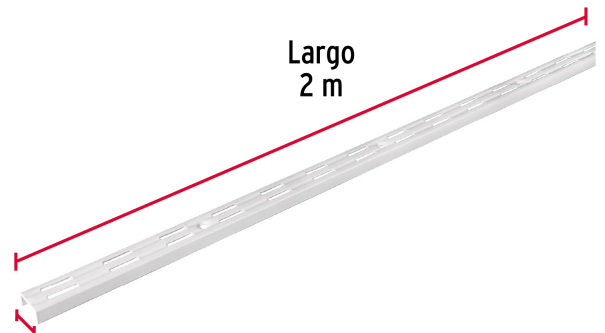

FIERO

CÓDIGO: 47719 CLAVE: SOMO-20CD

Cremallera doble blanca para ménsulas planas, 2m, FIERO

- Fabricada en acero
- Fácil instalación
- Ideal para ajustar repisas a la altura requerida

**Certificaciones y garantías**

- Garantizado contra defectos de fabricación o mano de obra. La garantía se puede hacer válida con cualquier distribuidor de TRUPER

Especificaciones

Largo	2 m (80")
Ancho	25 mm
Espesor	1.4 mm
Empaque individual	Etiqueta
Inner	10
Pallet	1080

País de origen**Fabricado en China bajo las estrictas especificaciones de GRUPO TRUPER**

Imágenes complementarias

Fácil instalación

Fabricada en acero

Largo
2 m

Ancho
25 mm

Imágenes complementarias

EMPAQUE MÁSTER