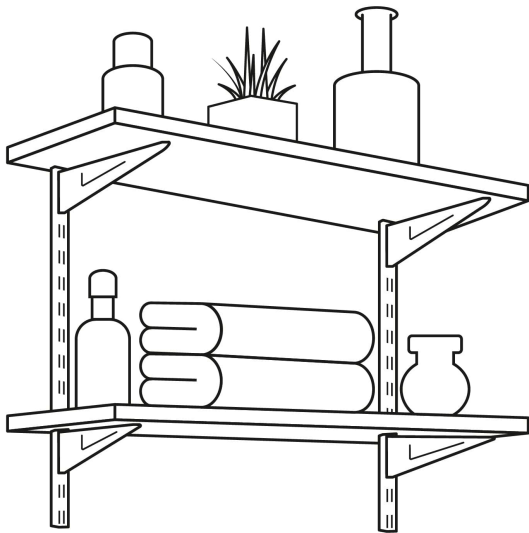

FIERO

CÓDIGO: 47719 CLAVE: SOMO-20CD

Cremallera doble blanca para ménsulas planas, 2m, FIERO

- Fabricada en acero
- Fácil instalación
- Ideal para ajustar repisas a la altura requerida

**Certificaciones y garantías**

- Garantizado contra defectos de fabricación o mano de obra. La garantía se puede hacer válida con cualquier distribuidor de TRUPER

Especificaciones

Largo	2 m (80")
Ancho	25 mm
Espesor	1.4 mm
Empaque individual	Etiqueta
Inner	10
Pallet	1080

País de origen**Fabricado en China bajo las estrictas especificaciones de GRUPO TRUPER**

Imágenes complementarias

Fácil instalación

Fabricada en acero

Largo
2 m

Ancho
25 mm

Imágenes complementarias

EMPAQUE MÁSTER