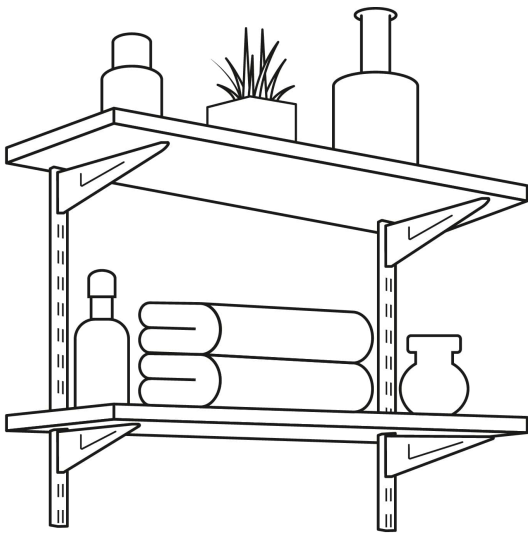

FIERO

CÓDIGO: 47719 CLAVE: SOMO-20CD

Cremallera doble blanca para ménsulas planas, 2m, FIERO

- Fabricada en acero
- Fácil instalación
- Ideal para ajustar repisas a la altura requerida

**Certificaciones y garantías**

País de origen**Fabricado en China bajo las estrictas especificaciones de GRUPO TRUPER**

Imágenes complementarias

Fabricada en acero

Largo
2 m

Ancho
25 mm

Fácil instalación