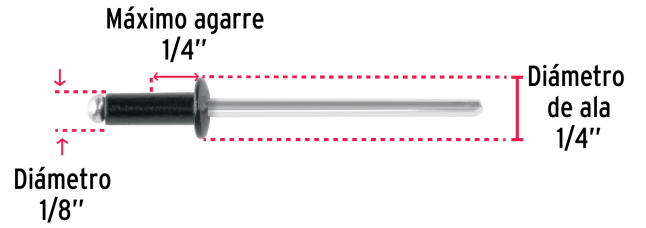

**FIERO**

CÓDIGO: 46561    CLAVE: R-44BN

**Bolsa c/50 remaches 1/8"x1/4" negros de aluminio, ala 1/4"**

- Cuerpo de aluminio con acabado negro
- Clavo de acero
- Para unir planchas metálicas, perfiles, hojalatería, electrodomésticos y estructuras en general
- Compatible con remachadoras marca Truper®

**Certificaciones y garantías**

- Garantizado contra defectos de fabricación o mano de obra. La garantía se puede hacer válida con cualquier distribuidor de TRUPER

**Especificaciones**

<b>Diámetro</b>	1/8"
<b>Diámetro de ala</b>	1/4"(6.5 mm)
<b>Máximo agarre</b>	1/4" (6.5 mm)
<b>Número de piezas</b>	50
<b>Empaque individual</b>	Bolsa
<b>Inner</b>	10
<b>Master</b>	60
<b>Pallet</b>	12000

**País de origen****Fabricado en China bajo las estrictas especificaciones de GRUPO TRUPER**

Imágenes complementarias

Cuerpo de aluminio  
acabado negro

Clavo de acero

Remaches  
Rivets

Cuerpo de aluminio  
Aluminum body

CONT.: 50 PIEZAS

46561

ALUMINIO NEGRO  
BLACK ALUMINUM

6.5 mm  
Máximo agarre 1/4"

3 mm  
Diámetro 1/8"