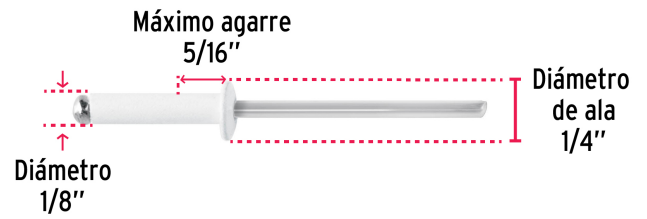

FIERO

CÓDIGO: 46572 CLAVE: R-45BB

Bolsa c/50 remaches 1/8"x5/16" blancos de aluminio, ala 1/4"

- Cuerpo de aluminio con acabado blanco
- Clavo de acero
- Para unir planchas metálicas, perfiles, hojalatería, electrodomésticos y estructuras en general
- Compatible con remachadoras marca Truper®

Certificaciones y garantías

- Garantizado contra defectos de fabricación o mano de obra. La garantía se puede hacer válida con cualquier distribuidor de TRUPER

Especificaciones

Díámetro	1/8"
Díámetro de ala	1/4"(6.5 mm)
Máximo agarre	5/16" (8 mm)
Número de piezas	50
Empaque individual	Bolsa
Inner	10
Máster	60
Pallet	10800

País de origen**Fabricado en China bajo las estrictas especificaciones de GRUPO TRUPER**

Imágenes complementarias

EMPAQUE INDIVIDUAL

Peso: 0.05 kg (0.1 lb)

Imágenes complementarias

EMPAQUE INNER

Contiene: 10 piezas

Peso: 0.55 kg (1.2 lb)

EMPAQUE MÁSTER

Contiene: 6 inner (60 piezas)

Peso: 3.52 kg (7.8 lb)