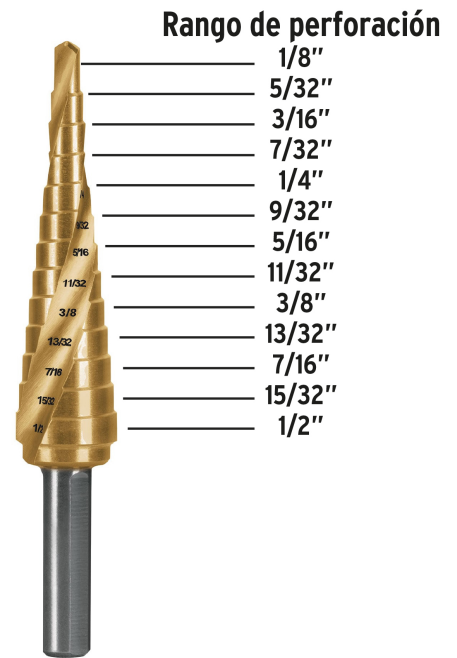

Imágenes complementarias

Diámetro marcado en láser de larga duración

EMPAQUE INDIVIDUAL

Peso: 0.04 kg (0.09 lb)

EMPAQUE INNER

Contiene: 3 piezas

Peso: 0.14 kg (0.3 lb)