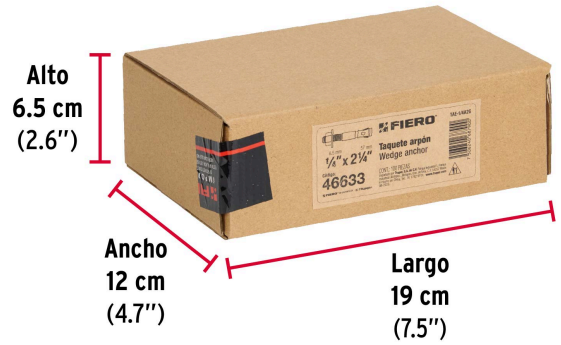

FIERO

CÓDIGO: 46633 CLAVE: TAE-1/4A2G

Caja con 100 taquetes arpón de 1/4" x 2-1/4", FIERO

- Fabricados en acero con recubrimiento galvanizado
- Sistema ideal para montaje en vigas y columnas
- Fijación a concreto
- Incluye tuerca y arandela

Certificaciones y garantías

- Garantizado contra defectos de fabricación o mano de obra. La garantía se puede hacer válida con cualquier distribuidor de TRUPER

Especificaciones

Taquete (diámetro x largo)	1/4" (6.5 mm) x 2-1/4" (57 mm)
Carga recomendada a tensión	0.9 KN (91.77 Kg)
Uso de broca	1/4"
Número de piezas	100
Empaque individual	Caja
Inner	1
Máster	12
Pallet	480

País de origen**Fabricado en China bajo las estrictas especificaciones de GRUPO TRUPER**

Imágenes complementarias

EMPAQUE INDIVIDUAL

Peso: 1.59 kg (3.5 lb)

Imágenes complementarias

EMPAQUE MÁSTER

Contiene: 12 piezas

Peso: 19.48 kg (43 lb)