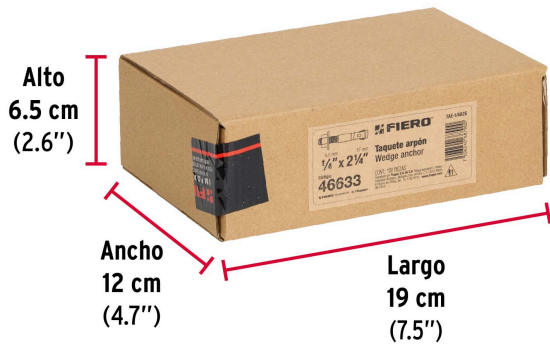

FIERO

CÓDIGO: 46633 CLAVE: TAE-1/4A2G

Caja con 100 taquetes arpón de 1/4" x 2-1/4", FIERO

- Fabricados en acero con recubrimiento galvanizado
- Sistema ideal para montaje en vigas y columnas
- Fijación a concreto
- Incluye tuerca y arandela

Certificaciones y garantías

- Garantizado contra defectos de fabricación o mano de obra. La garantía se puede hacer válida con cualquier distribuidor de TRUPER

Especificaciones

Taquete (diámetro x largo)	1/4" (6.5 mm) x 2-1/4" (57 mm)
Carga recomendada a tensión	0.9 KN (91.77 Kg)
Uso de broca	1/4"
Número de piezas	100
Empaque individual	Caja
Inner	1
Master	12
Pallet	480

País de origen**Fabricado en China bajo las estrictas especificaciones de GRUPO TRUPER**

Imágenes complementarias

EMPAQUE INDIVIDUAL

Peso: 1.59 kg (3.5 lb)

EMPAQUE MÁSTER

Contiene: 12 piezas

Peso: 19.48 kg (43 lb)