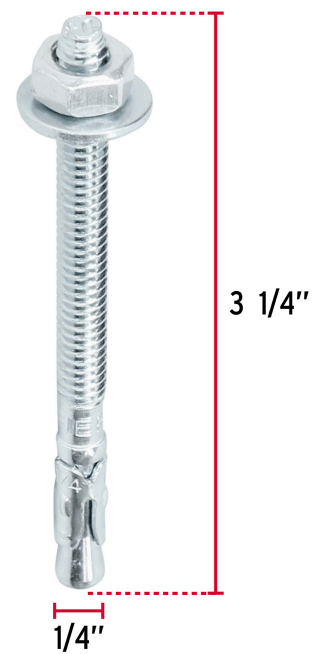

**FIERO**

CÓDIGO: 46635 CLAVE: TAE-1/4A4G

**Caja con 100 taquetes arpón de 1/4" x 3-1/4", FIERO**

- Fabricados en acero con recubrimiento galvanizado
- Sistema ideal para montaje en vigas y columnas
- Fijación a concreto
- Incluye tuerca y arandela

**Certificaciones y garantías**

- Garantizado contra defectos de fabricación o mano de obra. La garantía se puede hacer válida con cualquier distribuidor de TRUPER

**Especificaciones**

Taquete (diámetro x largo)	1/4" (6.5 mm) x 3/4" (80 mm)
Carga recomendada a tensión	2.4 KN (244.73 Kg)
Uso de broca	1/4"
Número de piezas	100
Empaque individual	Caja
Inner	1
Master	12
Pallet	480

**País de origen****Fabricado en China bajo las estrictas especificaciones de GRUPO TRUPER**

Imágenes complementarias

**EMPAQUE INDIVIDUAL**

**EMPAQUE MÁSTER**

Peso: 2.04 kg (4.5 lb)

Contiene: 12 piezas

Peso: 24.92 kg (55 lb)