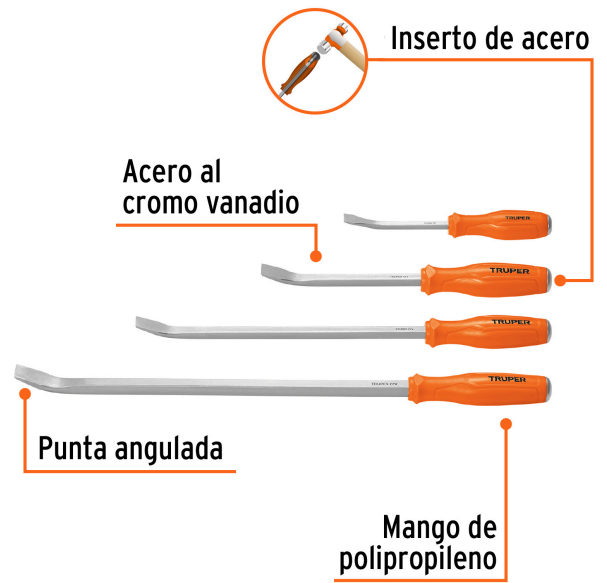

TRUPER

CÓDIGO: 101047 CLAVE: BAPA-J4

Juego con 4 barras de palanca, TRUPER

- Fabricado en acero al cromo vanadio de alta resistencia
- Inserto de acero que transmite el impacto directamente a la barra
- Mango de polipropileno
- Punta angulada que proporciona mayor apalancamiento en áreas de difícil acceso
- Ideal para levantar y mover objetos pesados en trabajos de mantenimiento
- De uso automotriz

Certificaciones y garantías

Especificaciones

Empaque individual	Blíster
Inner	1
Máster	8
Pallet	192

País de origen

Fabricado en China bajo las estrictas especificaciones de GRUPO TRUPER

Imágenes complementarias

Barra

	Largo total	Largo barra
A)	8" (20 cm)	4" (10 cm)
B)	12" (30 cm)	7" (18 cm)
C)	18" (45 cm)	13" (33 cm)
D)	24" (60 cm)	18" (45 cm)