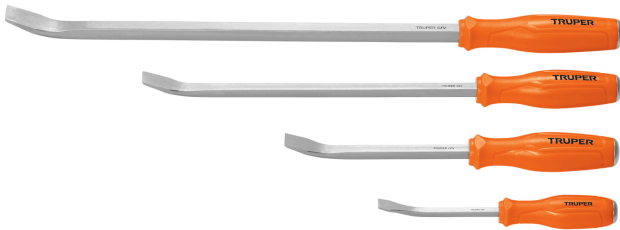

TRUPER

CÓDIGO: 101047 CLAVE: BAPA-J4

Juego con 4 barras de palanca, TRUPER

- Fabricado en acero al cromo vanadio de alta resistencia
- Inserto de acero que transmite el impacto directamente a la barra
- Mango de polipropileno
- Punta angulada que proporciona mayor apalancamiento en áreas de difícil acceso
- Ideal para levantar y mover objetos pesados en trabajos de mantenimiento
- De uso automotriz

Barra

	Largo total	Largo barra
A)	8" (20 cm)	4" (10 cm)
B)	12" (30 cm)	7" (18 cm)
C)	18" (45 cm)	13" (33 cm)
D)	24" (60 cm)	18" (45 cm)