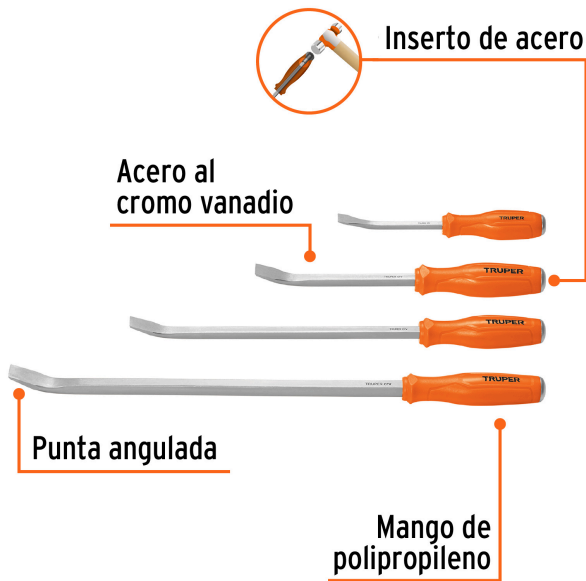

TRUPER

CÓDIGO: 101047 CLAVE: BAPA-J4

### Juego con 4 barras de palanca, TRUPER

- Fabricado en acero al cromo vanadio de alta resistencia
- Inserto de acero que transmite el impacto directamente a la barra
- Mango de polipropileno
- Punta angulada que proporciona mayor apalancamiento en áreas de difícil acceso
- Ideal para levantar y mover objetos pesados en trabajos de mantenimiento
- De uso automotriz

### País de origen

Fabricado en China bajo las estrictas especificaciones de GRUPO TRUPER

Imágenes complementarias

Barra

Largo total	Largo barra
A) 8" (20 cm)	4" (10 cm)
B) 12" (30 cm)	7" (18 cm)
C) 18" (45 cm)	13" (33 cm)
D) 24" (60 cm)	18" (45 cm)