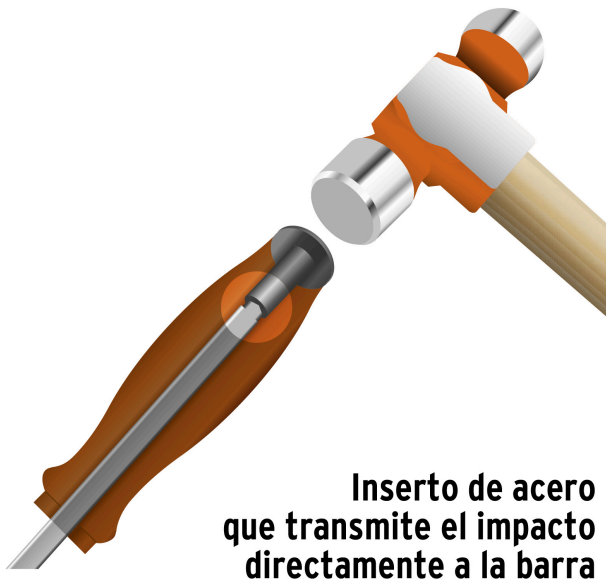

Imágenes complementarias

Barra

	Largo total	Largo barra
A)	8" (20 cm)	4" (10 cm)
B)	12" (30 cm)	7" (18 cm)
C)	18" (45 cm)	13" (33 cm)
D)	24" (60 cm)	18" (45 cm)