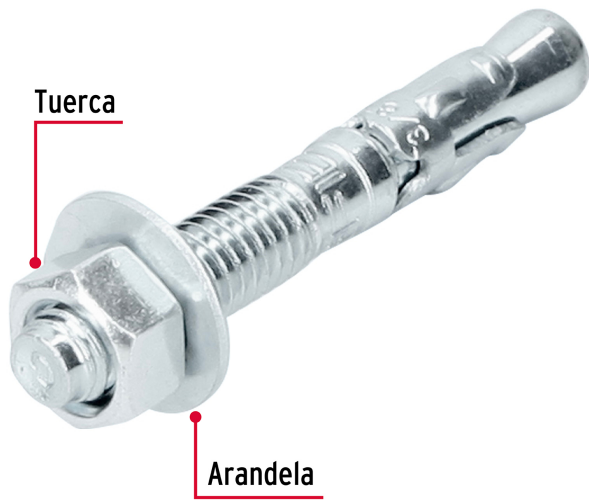

Imágenes complementarias