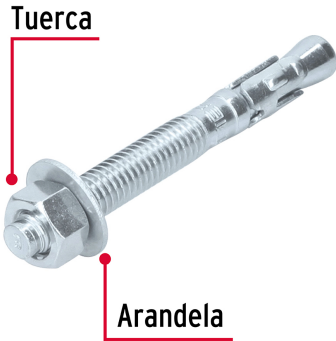

Imágenes complementarias