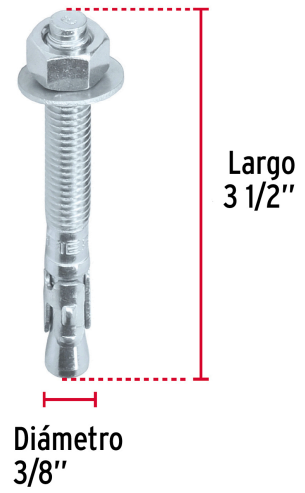

FIERO

CÓDIGO: 46642 CLAVE: TAE-3/8A4G

Caja con 50 taquetes arpón de 3/8" x 3-1/2", FIERO

- Fabricados en acero con recubrimiento galvanizado
- Sistema ideal para montaje en vigas y columnas
- Fijación a concreto
- Incluye tuerca y arandela

**Certificaciones y garantías**

- Garantizado contra defectos de fabricación o mano de obra. La garantía se puede hacer válida con cualquier distribuidor de TRUPER

Especificaciones

Taquete (diámetro x largo)	3/8" (9.5 mm) x 3-1/2" (90 mm)
Carga recomendada a tensión	4.9 KN (499.66 Kg)
Uso de broca	3/8"
Número de piezas	50
Empaque individual	Caja
Inner	1
Máster	8
Pallet	288

País de origen**Fabricado en China bajo las estrictas especificaciones de GRUPO TRUPER**

Imágenes complementarias

EMPAQUE INDIVIDUAL

Peso: 2.5 kg (5.5 lb)

Imágenes complementarias

EMPAQUE MÁSTER

Contiene: 8 inner (400 piezas)

Peso: 20.44 kg (45 lb)