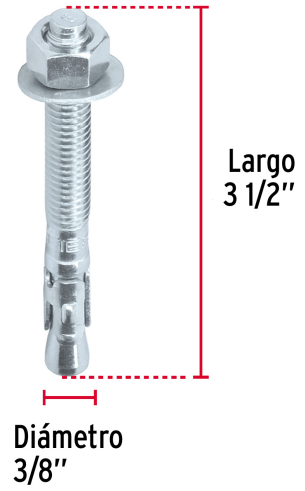

FIERO

CÓDIGO: 46642 CLAVE: TAE-3/8A4G

Caja con 50 taquetes arpón de 3/8" x 3-1/2", FIERO

- Fabricados en acero con recubrimiento galvanizado
- Sistema ideal para montaje en vigas y columnas
- Fijación a concreto
- Incluye tuerca y arandela

**Certificaciones y garantías**

- Garantizado contra defectos de fabricación o mano de obra. La garantía se puede hacer válida con cualquier distribuidor de TRUPER

Especificaciones

Taquete (diámetro x largo)	3/8" (9.5 mm) x 3-1/2" (90 mm)
Carga recomendada a tensión	4.9 KN (499.66 Kg)
Uso de broca	3/8"
Número de piezas	50
Empaque individual	Caja
Inner	1
Master	8
Pallet	288

País de origen**Fabricado en China bajo las estrictas especificaciones de GRUPO TRUPER**

Imágenes complementarias

EMPAQUE INDIVIDUAL

EMPAQUE MÁSTER

Peso: 2.5 kg (5.5 lb)

Contiene: 8 inner (400 piezas)

Peso: 20.44 kg (45 lb)