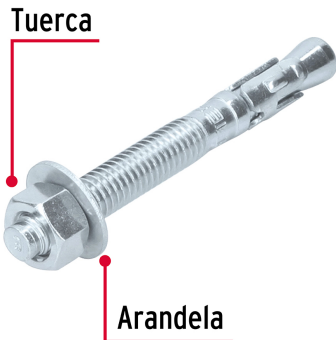

Imágenes complementarias

EMPAQUE INDIVIDUAL