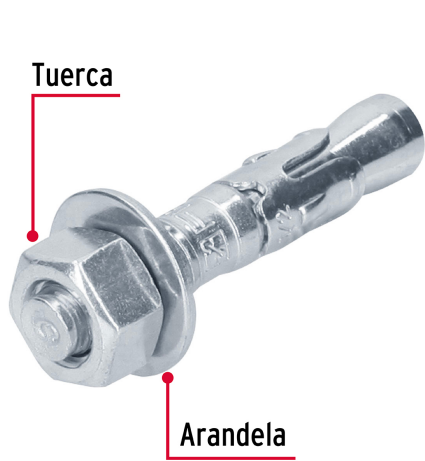

Imágenes complementarias