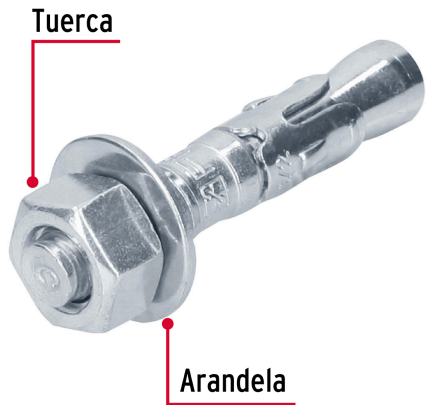

Imágenes complementarias

EMPAQUE INDIVIDUAL