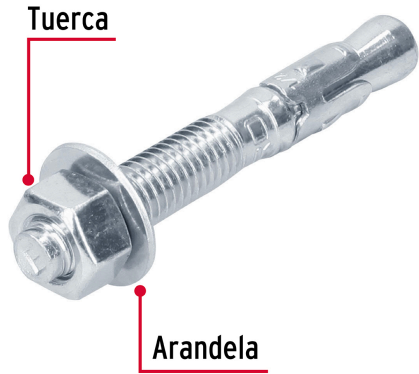

Imágenes complementarias