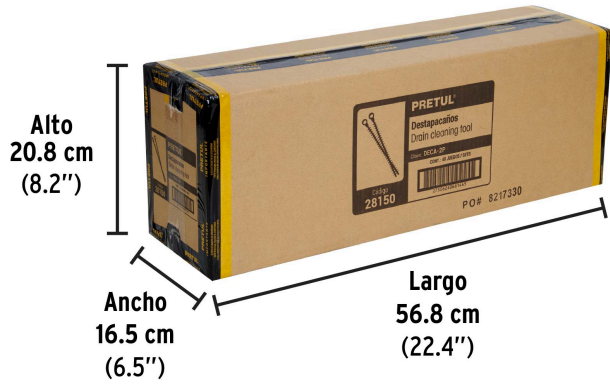

**Certificaciones y garantías****Especificaciones**

Contenido	2 piezas
Largo de guía	50 cm
Diámetro de tuberías	hasta 1 1/2" (38 mm)
Empaque individual	Tarjeta
Inner	10
Máster	40
Pallet	2800

País de origen**Fabricado en China bajo las estrictas especificaciones de GRUPO TRUPER**

Imágenes complementarias

EMPAQUE INDIVIDUAL

Peso: 0.03 kg (0 lb)

EMPAQUE INNER

Contiene: 10 piezas

Peso: 0.37 kg (0.8 lb)

Imágenes complementarias

EMPAQUE MÁSTER

Contiene: 4 inner (40 piezas)

Peso: 1.82 kg (4 lb)