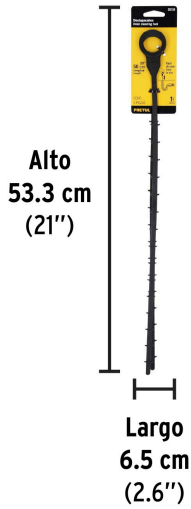

PRETUL

CÓDIGO: 28150 CLAVE: DECA-2P

Juegos de 2 destapacaños manuales, PRETUL

- Cuerpo de polipropileno, flexible y resistente a la corrosión
- Múltiples dientes que facilitan la extracción
- Ideales para remover cabello en lavabos, coladeras y WC
- Fácil de usar

**Certificaciones y garantías****Especificaciones**

Contenido	2 piezas
Largo de guía	50 cm
Diámetro de tuberías	hasta 1 1/2" (38 mm)
Empaque individual	Tarjeta
Inner	10
Máster	40
Pallet	2800

País de origen**Fabricado en China bajo las estrictas especificaciones de GRUPO TRUPER**

Imágenes complementarias

EMPAQUE INDIVIDUAL

Peso: 0.03 kg (0 lb)

EMPAQUE INNER

Contiene: 10 piezas

Peso: 0.37 kg (0.8 lb)

Imágenes complementarias

EMPAQUE MÁSTER

Contiene: 4 inner (40 piezas)

Peso: 1.82 kg (4 lb)