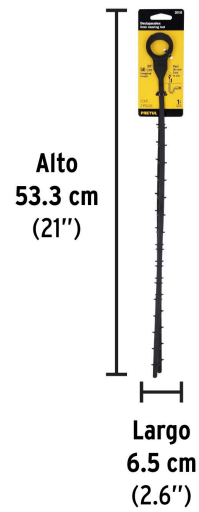

**Certificaciones y garantías****Especificaciones**

Contenido	2 piezas
Largo de guía	50 cm
Diámetro de tuberías	hasta 1 1/2" (38 mm)
Empaque individual	Tarjeta
Inner	10
Máster	40
Pallet	2800

País de origen**Fabricado en China bajo las estrictas especificaciones de GRUPO TRUPER**

Imágenes complementarias

EMPAQUE INDIVIDUAL

Peso: 0.03 kg (0 lb)

Imágenes complementarias

EMPAQUE INNER

Contiene: 10 piezas

Peso: 0.37 kg (0.8 lb)

EMPAQUE MÁSTER

Contiene: 4 inner (40 piezas)

Peso: 1.82 kg (4 lb)