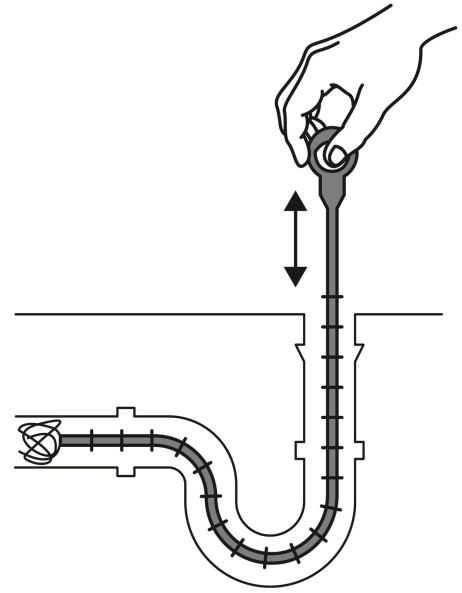

**PRETUL**

CÓDIGO: 28150    CLAVE: DECA-2P

**Juegos de 2 destapacaños manuales, PRETUL**

- Cuerpo de polipropileno, flexible y resistente a la corrosión
- Múltiples dientes que facilitan la extracción
- Ideales para remover cabello en lavabos, coladeras y WC
- Fácil de usar

**Certificaciones y garantías****Especificaciones**

|                      |                      |
|----------------------|----------------------|
| Contenido            | 2 piezas             |
| Largo de guía        | 50 cm                |
| Diámetro de tuberías | hasta 1 1/2" (38 mm) |
| Empaque individual   | Tarjeta              |
| Inner                | 10                   |
| Master               | 40                   |
| Pallet               | 2800                 |

**País de origen****Fabricado en China bajo las estrictas especificaciones de GRUPO TRUPER**

**Imágenes complementarias**

**EMPAQUE INDIVIDUAL**

Peso: 0.03 kg (0 lb)

**EMPAQUE INNER**

Contiene: 10 piezas

Peso: 0.37 kg (0.8 lb)

## Imágenes complementarias

**EMPAQUE MÁSTER**

Contiene: 4 inner (40 piezas)

Peso: 1.82 kg (4 lb)