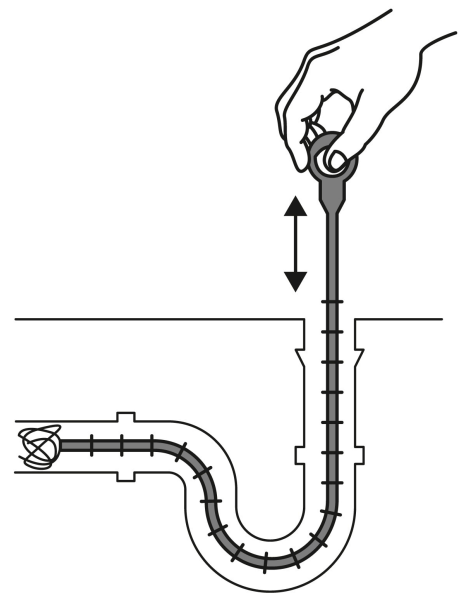

Imágenes complementarias