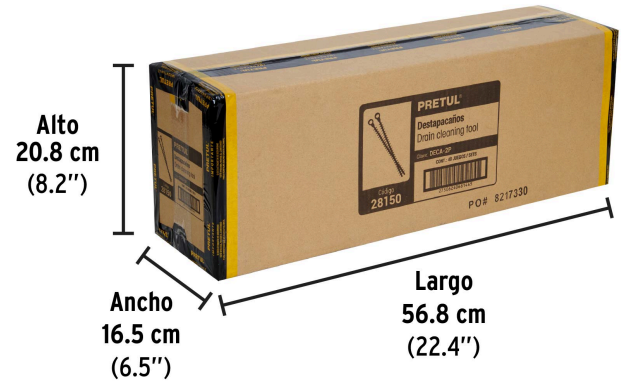

**Certificaciones y garantías****Especificaciones**

Contenido	2 piezas
Largo de guía	50 cm
Diámetro de tuberías	hasta 1 1/2" (38 mm)
Empaque individual	Tarjeta
Inner	10
Máster	40
Pallet	2800

País de origen**Fabricado en China bajo las estrictas especificaciones de GRUPO TRUPER**

Imágenes complementarias

EMPAQUE INDIVIDUAL

Peso: 0.03 kg (0 lb)

Imágenes complementarias

EMPAQUE INNER

Contiene: 10 piezas

Peso: 0.37 kg (0.8 lb)

EMPAQUE MÁSTER

Contiene: 4 inner (40 piezas)

Peso: 1.82 kg (4 lb)