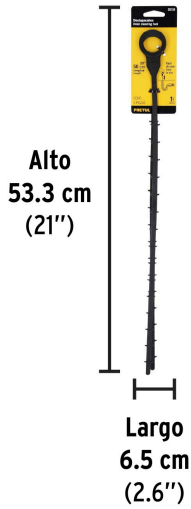

**PRETUL**

CÓDIGO: 28150    CLAVE: DECA-2P

**Juegos de 2 destapacaños manuales, PRETUL**

- Cuerpo de polipropileno, flexible y resistente a la corrosión
- Múltiples dientes que facilitan la extracción
- Ideales para remover cabello en lavabos, coladeras y WC
- Fácil de usar

**Certificaciones y garantías****Especificaciones**

|                      |                      |
|----------------------|----------------------|
| Contenido            | 2 piezas             |
| Largo de guía        | 50 cm                |
| Diámetro de tuberías | hasta 1 1/2" (38 mm) |
| Empaque individual   | Tarjeta              |
| Inner                | 10                   |
| Master               | 40                   |
| Pallet               | 2800                 |

**País de origen****Fabricado en China bajo las estrictas especificaciones de GRUPO TRUPER**

**Imágenes complementarias**

**EMPAQUE INDIVIDUAL**

Peso: 0.03 kg (0 lb)

**EMPAQUE INNER**

Contiene: 10 piezas

Peso: 0.37 kg (0.8 lb)

## Imágenes complementarias

**EMPAQUE MÁSTER**

Contiene: 4 inner (40 piezas)

Peso: 1.82 kg (4 lb)