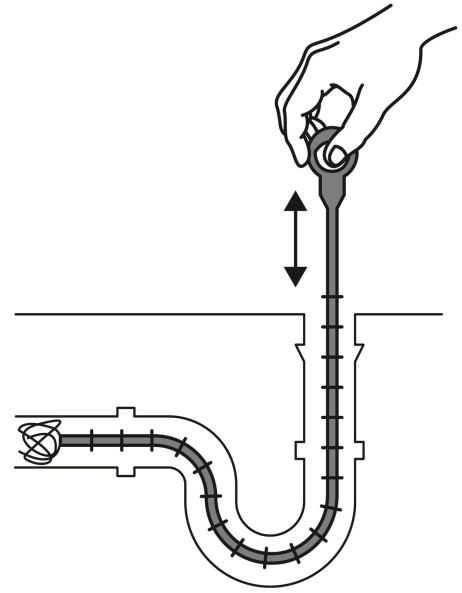

Imágenes complementarias