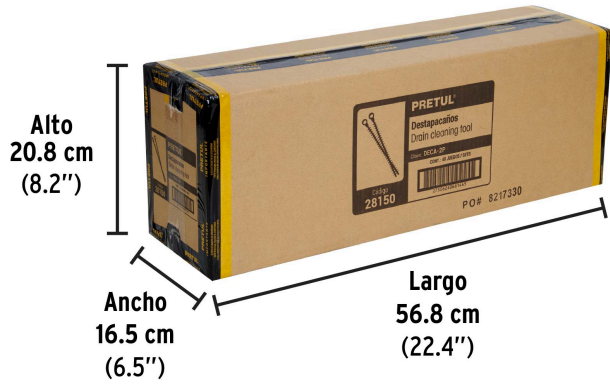

**Certificaciones y garantías****Especificaciones**

|                      |                      |
|----------------------|----------------------|
| Contenido            | 2 piezas             |
| Largo de guía        | 50 cm                |
| Diámetro de tuberías | hasta 1 1/2" (38 mm) |
| Empaque individual   | Tarjeta              |
| Inner                | 10                   |
| Master               | 40                   |
| Pallet               | 2800                 |

**País de origen****Fabricado en China bajo las estrictas especificaciones de GRUPO TRUPER**

**Imágenes complementarias**

**EMPAQUE INDIVIDUAL**

Peso: 0.03 kg (0 lb)

**EMPAQUE INNER**

Contiene: 10 piezas

Peso: 0.37 kg (0.8 lb)

## Imágenes complementarias

**EMPAQUE MÁSTER**

Contiene: 4 inner (40 piezas)

Peso: 1.82 kg (4 lb)