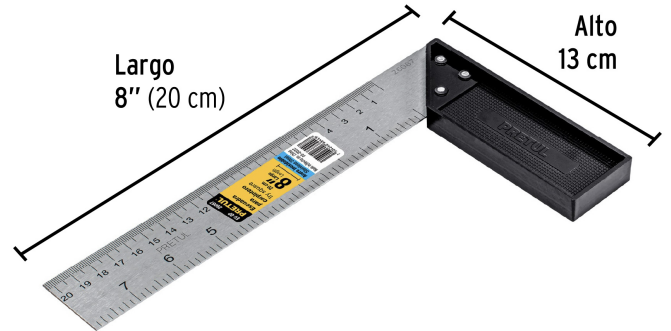

PRETUL

CÓDIGO: 26087 CLAVE: EC-8P

Escuadra 8" para carpintero, PRETUL

- Regla de acero inoxidable y mango de ABS resistente a impactos
- Graduación por ambos lados (sistema métrico y standard) en bajo relieve con tinta negra para mejor visibilidad
- Graduación inversa a partir del borde del mango para fácil lectura

**Certificaciones y garantías**

- Garantizado contra defectos de fabricación o mano de obra. La garantía se puede hacer válida con cualquier distribuidor de TRUPER

Especificaciones

Espesor de regla	0.9 mm
Largo	8" (20 cm)
Alto	13 cm
Inner	6
Master	36
Pallet	2880

País de origen**Fabricado en China bajo las estrictas especificaciones de GRUPO TRUPER**

Imágenes complementarias

EMPAQUE INNER

EMPAQUE MASTER

Contiene: 6 piezas

Peso: 0.67 kg (1.5 lb)

Contiene: 6 inner (36 piezas)

Peso: 4.42 kg (9.7 lb)