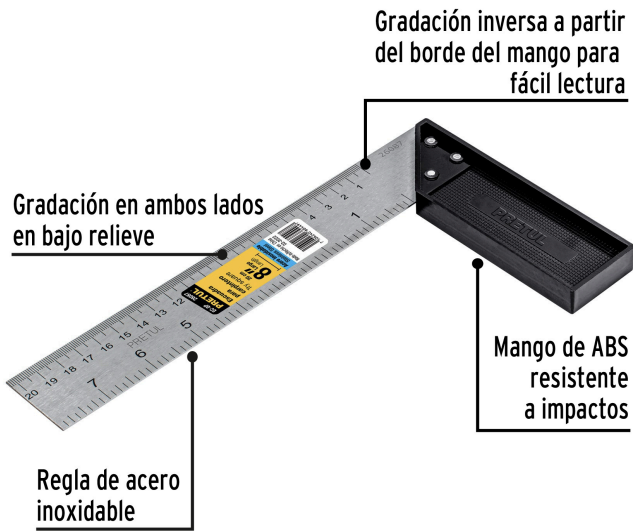

PRETUL

CÓDIGO: 26087 CLAVE: EC-8P

Escuadra 8" para carpintero, PRETUL

- Regla de acero inoxidable y mango de ABS resistente a impactos
- Graduación por ambos lados (sistema métrico y standard) en bajo relieve con tinta negra para mejor visibilidad
- Graduación inversa a partir del borde del mango para fácil lectura

**Certificaciones y garantías**

- Garantizado contra defectos de fabricación o mano de obra. La garantía se puede hacer válida con cualquier distribuidor de TRUPER

Especificaciones

Espesor de regla	0.9 mm
Largo	8" (20 cm)
Alto	13 cm
Inner	6
Master	36
Pallet	2880

País de origen**Fabricado en China bajo las estrictas especificaciones de GRUPO TRUPER**

Imágenes complementarias

EMPAQUE INNER

EMPAQUE MASTER

Contiene: 6 piezas

Peso: 0.67 kg (1.5 lb)

Contiene: 6 inner (36 piezas)