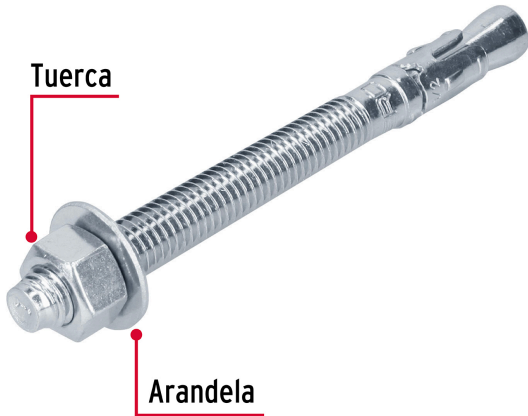

Imágenes complementarias