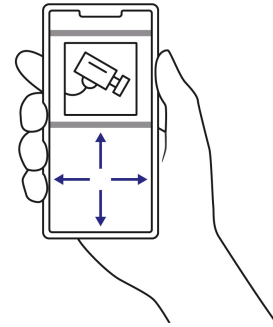

Control desde la aplicación

Descarga > Vincula > Visualiza