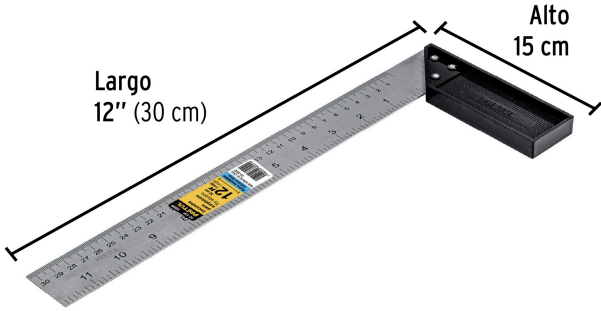

PRETUL

CÓDIGO: 26089 CLAVE: EC-12P

Escuadra 12" para carpintero, PRETUL

- Regla de acero inoxidable y mango de ABS resistente a impactos
- Graduación por ambos lados (sistema métrico y standard) en bajo relieve con tinta negra para mejor visibilidad
- Graduación inversa a partir del borde del mango para fácil lectura

**Certificaciones y garantías**

- Garantizado contra defectos de fabricación o mano de obra. La garantía se puede hacer válida con cualquier distribuidor de TRUPER

Especificaciones

Espesor de regla	0.9 mm
Largo	12" (30 cm)
Alto	15 cm
Inner	6
Master	36
Pallet	1620

País de origen**Fabricado en China bajo las estrictas especificaciones de GRUPO TRUPER**

Imágenes complementarias

EMPAQUE INNER

Contiene: 6 piezas

Peso: 0.92 kg (2 lb)

EMPAQUE MASTER

Contiene: 6 inner (36 piezas)

Peso: 6.06 kg (13.4 lb)