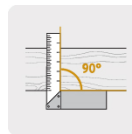

PRETUL

CÓDIGO: 26089 CLAVE: EC-12P

Escuadra 12" para carpintero, PRETUL

- Regla de acero inoxidable y mango de ABS resistente a impactos
- Graduación por ambos lados (sistema métrico y standard) en bajo relieve con tinta negra para mejor visibilidad
- Graduación inversa a partir del borde del mango para fácil lectura

**Certificaciones y garantías**

- Garantizado contra defectos de fabricación o mano de obra. La garantía se puede hacer válida con cualquier distribuidor de TRUPER

Especificaciones

Espesor de regla	0.9 mm
Largo	12" (30 cm)
Alto	15 cm
Inner	6
Master	36
Pallet	1620