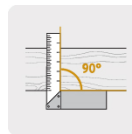

PRETUL

CÓDIGO: 26089 CLAVE: EC-12P

Escuadra 12" para carpintero, PRETUL

- Regla de acero inoxidable y mango de ABS resistente a impactos
- Graduación por ambos lados (sistema métrico y standard) en bajo relieve con tinta negra para mejor visibilidad
- Graduación inversa a partir del borde del mango para fácil lectura

**Certificaciones y garantías**

- Garantizado contra defectos de fabricación o mano de obra. La garantía se puede hacer válida con cualquier distribuidor de TRUPER

Especificaciones

Espesor de regla	0.9 mm
Largo	12" (30 cm)
Alto	15 cm
Inner	6
Máster	36
Pallet	1620