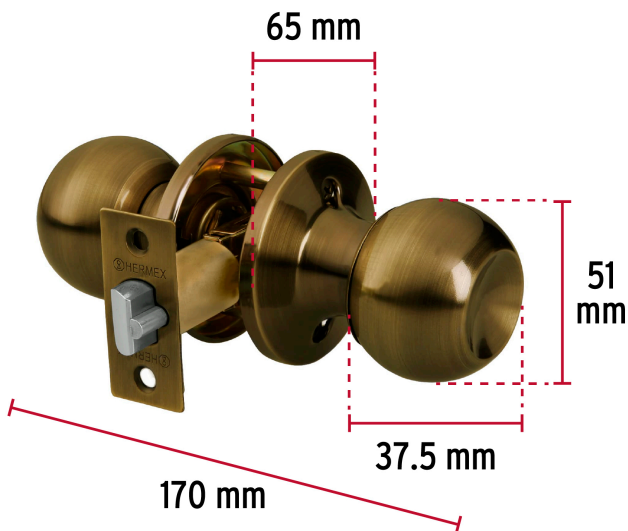

**HERMEX Basic**

CÓDIGO: 28068 CLAVE: BALT-LA-EPB

**Cerradura esfera tubular, entrada, antiguo, blíster, BASIC**

- Cerrojo con llave al exterior sin botón de seguridad al interior
- Mecanismo tubular con cilindro metálico
- Perilla y escudo de acero, acabado latón brillante
- Para colocación en puertas con espesor de 1-1/4" a 1-3/4" (32 a 45 mm)

**Certificaciones y garantías****Especificaciones**

<b>Función (instalación)</b>	Entrada
<b>Acabado</b>	Latón antiguo
<b>Perilla</b>	Acero
<b>Escudo</b>	Acero
<b>Material de las llaves</b>	Acero niquelado
<b>Ciclos (cierre y apertura)</b>	200 000
<b>Espesor</b>	1-1/4" a 1-3/4" (32 a 45 mm)
<b>Backset (Distancia al centro)</b>	60 mm
<b>Dimensiones de la cerradura (distancia entre perillas x diámetro del chapetón)</b>	170 x 65 mm
<b>Dimensiones de la perilla (diámetro x largo)</b>	51 x 37.5 mm
<b>Empaque individual</b>	Blíster
<b>Inner</b>	3
<b>Master</b>	24
<b>Pallet</b>	576

**País de origen**

Fabricado en China bajo las estrictas especificaciones de GRUPO TRUPER

**Incluye**

2 Llaves tradicionales (Para hacer duplicados utilice la forja E109A)

**Imágenes complementarias**

**Mecanismo tubular**

**Entrada**

Llave al exterior, sin botón al interior.  
Picaporte de seguridad.  
La perilla exterior sólo abre con llave.