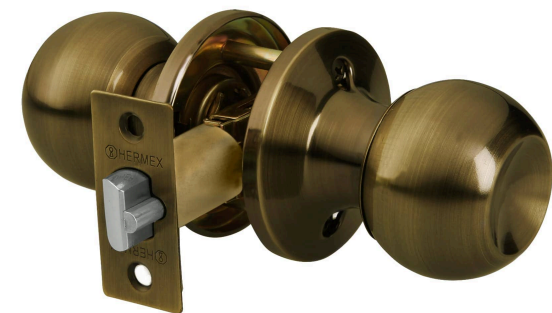

**HERMEX Basic**

CÓDIGO: 28068 CLAVE: BALT-LA-EPB

**Cerradura esfera tubular, entrada, antiguo, blíster, BASIC**

- Cerrojo con llave al exterior sin botón de seguridad al interior
- Mecanismo tubular con cilindro metálico
- Perilla y escudo de acero, acabado latón brillante
- Para colocación en puertas con espesor de 1-1/4" a 1-3/4" (32 a 45 mm)

**Certificaciones y garantías****Especificaciones**

<b>Función (instalación)</b>	Entrada
<b>Acabado</b>	Latón antiguo
<b>Perilla</b>	Acero
<b>Escudo</b>	Acero
<b>Material de las llaves</b>	Acero niquelado
<b>Ciclos (cierre y apertura)</b>	200 000
<b>Espesor</b>	1-1/4" a 1-3/4" (32 a 45 mm)
<b>Backset (Distancia al centro)</b>	60 mm
<b>Dimensiones de la cerradura (distancia entre perillas x diámetro del chapetón)</b>	170 x 65 mm
<b>Dimensiones de la perilla (diámetro x largo)</b>	51 x 37.5 mm
<b>Empaque individual</b>	Blíster
<b>Inner</b>	3
<b>Master</b>	24
<b>Pallet</b>	576

**País de origen**

Fabricado en China bajo las estrictas especificaciones de GRUPO TRUPER

**Incluye**

2 Llaves tradicionales (Para hacer duplicados utilice la forja E109A)

**Imágenes complementarias**

**Mecanismo tubular**

**Entrada**

Llave al exterior, sin botón al interior.  
Picaporte de seguridad.  
La perilla exterior sólo abre con llave.