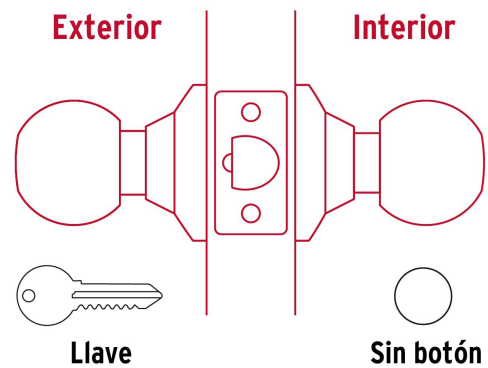

**HERMEX Basic**

CÓDIGO: 28068 CLAVE: BALT-LA-EPB

**Cerradura esfera tubular, entrada, antiguo, blíster, BASIC**

- Cerrojo con llave al exterior sin botón de seguridad al interior
- Mecanismo tubular con cilindro metálico
- Perilla y escudo de acero, acabado latón brillante
- Para colocación en puertas con espesor de 1-1/4" a 1-3/4" (32 a 45 mm)

**Certificaciones y garantías****Especificaciones**

<b>Función (instalación)</b>	Entrada
<b>Acabado</b>	Latón antiguo
<b>Perilla</b>	Acero
<b>Escudo</b>	Acero
<b>Material de las llaves</b>	Acero niquelado
<b>Ciclos (cierre y apertura)</b>	200 000
<b>Espesor</b>	1-1/4" a 1-3/4" (32 a 45 mm)
<b>Backset (Distancia al centro)</b>	60 mm
<b>Dimensiones de la cerradura (distancia entre perillas x diámetro del chapetón)</b>	170 x 65 mm
<b>Dimensiones de la perilla (diámetro x largo)</b>	51 x 37.5 mm
<b>Empaque individual</b>	Blíster
<b>Inner</b>	3
<b>Master</b>	24
<b>Pallet</b>	576

**País de origen**

Fabricado en China bajo las estrictas especificaciones de GRUPO TRUPER

**Incluye**

2 Llaves tradicionales (Para hacer duplicados utilice la forja E109A)

**Imágenes complementarias**

**Mecanismo tubular**

**Entrada**

Llave al exterior, sin botón al interior.  
Picaporte de seguridad.  
La perilla exterior sólo abre con llave.