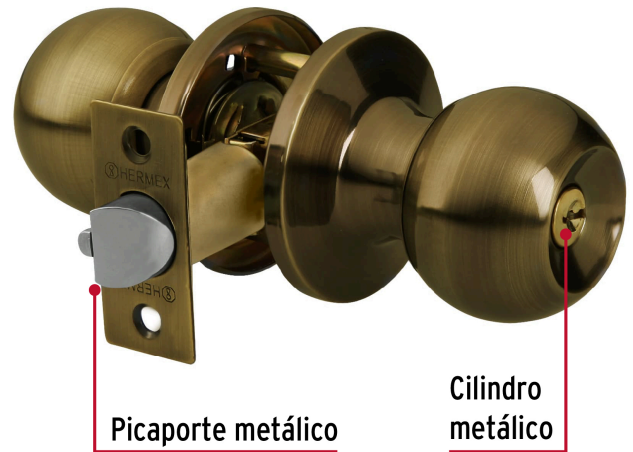

**HERMEX Basic**

CÓDIGO: 28068 CLAVE: BALT-LA-EPB

**Cerradura esfera tubular, entrada, antiguo, blíster, BASIC**

- Cerrojo con llave al exterior sin botón de seguridad al interior
- Mecanismo tubular con cilindro metálico
- Perilla y escudo de acero, acabado latón brillante
- Para colocación en puertas con espesor de 1-1/4" a 1-3/4" (32 a 45 mm)

**Certificaciones y garantías****Especificaciones**

<b>Función (instalación)</b>	Entrada
<b>Acabado</b>	Latón antiguo
<b>Perilla</b>	Acero
<b>Escudo</b>	Acero
<b>Material de las llaves</b>	Acero niquelado
<b>Ciclos (cierre y apertura)</b>	200 000
<b>Espesor</b>	1-1/4" a 1-3/4" (32 a 45 mm)
<b>Backset (Distancia al centro)</b>	60 mm
<b>Dimensiones de la cerradura (distancia entre perillas x diámetro del chapetón)</b>	170 x 65 mm
<b>Dimensiones de la perilla (diámetro x largo)</b>	51 x 37.5 mm
<b>Empaque individual</b>	Blíster
<b>Inner</b>	3
<b>Master</b>	24
<b>Pallet</b>	576

**País de origen**

Fabricado en China bajo las estrictas especificaciones de GRUPO TRUPER

**Incluye**

2 Llaves tradicionales (Para hacer duplicados utilice la forja E109A)

**Imágenes complementarias**

**Mecanismo tubular**

**Entrada**

Llave al exterior, sin botón al interior.  
Picaporte de seguridad.  
La perilla exterior sólo abre con llave.