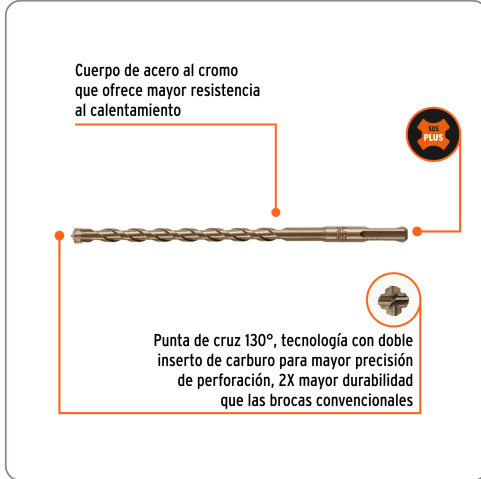

TRUPER CÓDIGO: 101145 CLAVE: BS-3/8X8

Broca SDS Plus 3/8 x 8", TRUPER

- Para perforaciones en concreto y ladrillo
- Punta de cruz con doble inserto de carburo para mayor precisión de perforación
- Cuerpo de acero al cromo que ofrece mayor resistencia al calentamiento

Cuerpo de acero al cromo que ofrece mayor resistencia al calentamiento

Punta de cruz 130°, tecnología con doble inserto de carburo para mayor precisión de perforación, 2X mayor durabilidad que las brocas convencionales