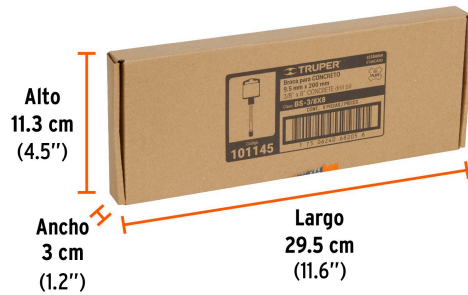

3/8"
Diámetro

SDS PLUS

| Especificaciones técnicas | |
|---------------------------|---------|
| Longitud total | 8" |
| Longitud de trabajo | 5-5/16" |

| Datos de empaque | |
|---------------------------------------|----------|
| Empaque Individual: Tubo con etiqueta | |
| Empaque logístico | Cantidad |
| Inner | 5 |
| Master | 150 |
| Pallet | 5400 |

Diámetro 3/8"

Largo total 8"

EMPAQUE INDIVIDUAL

Alto 27.5 cm (10.8")

Largo 4.2 cm (1.7")

Peso: 0.08 kg (0.2 lb)

EMPAQUE INNER

Contiene: 5 piezas

Peso: 0.48 kg (1 lb)

EMPAQUE MASTER

Contiene: 30 inner (150 piezas)

Peso: 15.12 kg (33.3 lb)