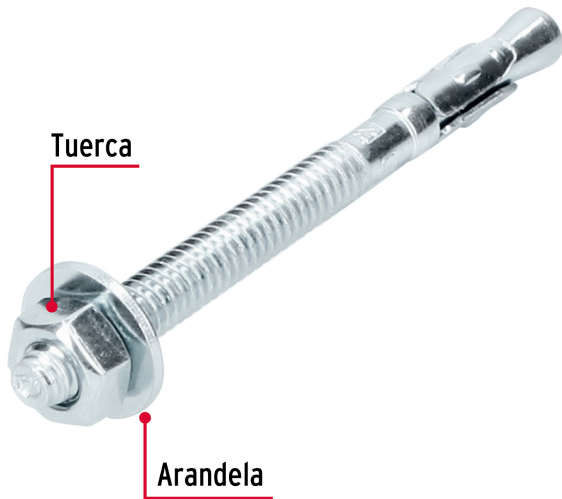

FIERO

CÓDIGO: 46659 CLAVE: TAE-1/4A3

Bolsa con 6 taquetes arpón 1/4" x 3", FIERO

- Fabricados en acero con recubrimiento galvanizado
- Sistema ideal para montaje en vigas y columnas
- Fijación a concreto
- Incluye tuerca y arandela

**Certificaciones y garantías**

- Garantizado contra defectos de fabricación o mano de obra. La garantía se puede hacer válida con cualquier distribuidor de TRUPER

Especificaciones

Taquete (diámetro x largo)	1/4"(6.5 mm) x 3" (75 mm)
Carga recomendada a tensión	2.4 KN (244.73 Kg)
Uso de broca	1/4"
Número de piezas	6
Empaque individual	Bolsa
Inner	6
Master	72
Pallet	4320

País de origen**Fabricado en China bajo las estrictas especificaciones de GRUPO TRUPER**

Imágenes complementarias

EMPAQUE INDIVIDUAL

EMPAQUE INNER

Imágenes complementarias

EMPAQUE MÁSTER

Contiene: 12 inner (72 piezas)