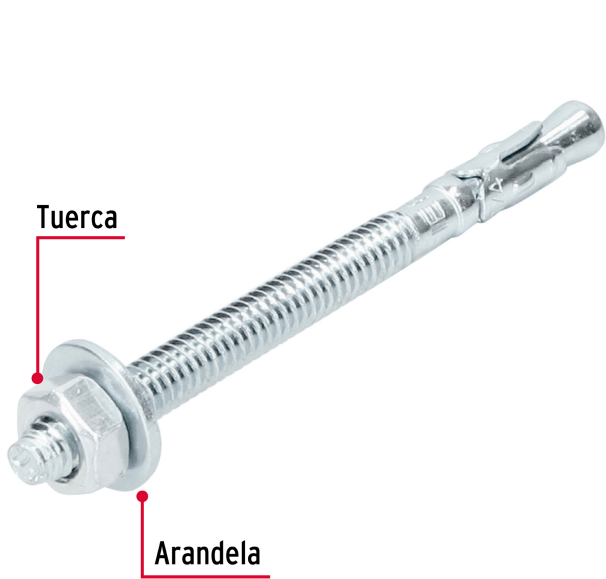

Imágenes complementarias