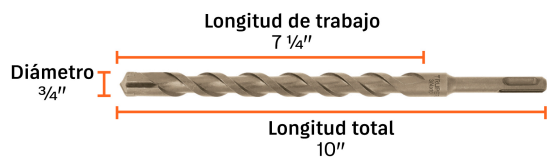

EMPAQUE INDIVIDUAL

Peso: 0.24 kg (0.5 lb)

EMPAQUE INNER

Contiene: 5 piezas

Peso: 1.35 kg (3 lb)

EMPAQUE MÁSTER

Contiene: 8 inner (40 piezas)

Peso: 11.12 kg (24.5 lb)