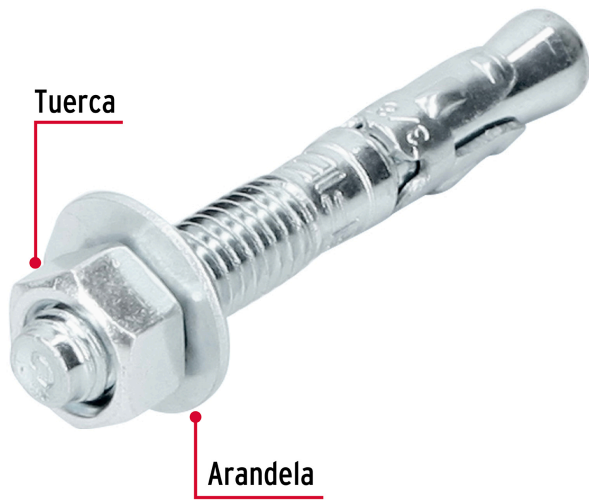

Imágenes complementarias