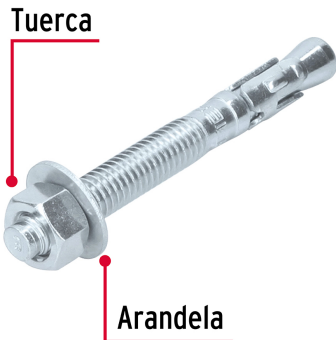

Imágenes complementarias