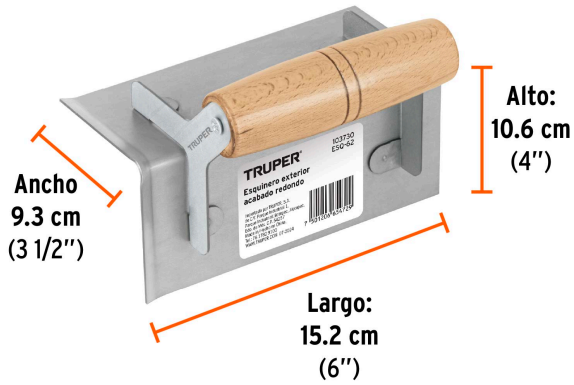

TRUPER

CÓDIGO: 103730 CLAVE: ESQ-62

**Esquinero exterior, para acabado redondeado, TRUPER**

- Hoja de acero con ángulo de 90°
- Superficie lisa para fácil limpieza
- Ideal para formar esquinas exteriores con acabados lisos y pulidos en escaleras, muros, paredes, etc.

**Certificaciones y garantías**

- Garantizado contra defectos de fabricación o mano de obra. La garantía se puede hacer válida con cualquier distribuidor de TRUPER

**Especificaciones****Medidas de la hoja (largo x ancho)** 6" (15 cm) x 2 1/2" (6.5 cm)**País de origen****Fabricado en China bajo las estrictas especificaciones de GRUPO TRUPER**

**Imágenes complementarias**

**EMPAQUE INDIVIDUAL**

**Peso:** 0.28 kg (0.6 lb)

**EMPAQUE INNER**

**Contiene:** 6 piezas

**Peso:** 1.9 kg (4.2 lb)

**EMPAQUE MASTER**

**Contiene:** 8 inner (48 piezas)

**Peso:** 15.98 kg (35 lb)