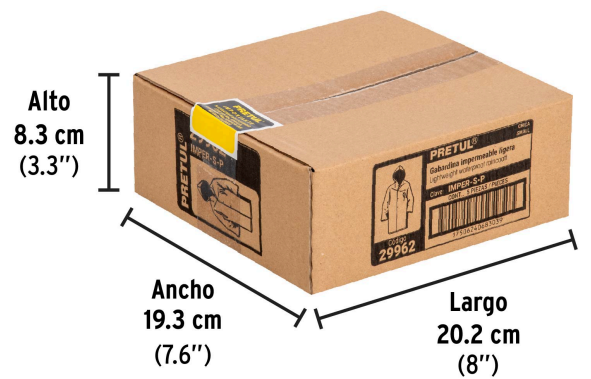

PRETUL

CÓDIGO: 29962 CLAVE: IMPER-S-P

Gabardina impermeable ligera de PVC, talla CH, PRETUL

- Fabricada en PVC 100%
- Capucha con cordón de ajuste
- Ventilación en axilas

**Certificaciones y garantías****Especificaciones**

Talla	Chica (Ch)
Espesor	0.10 mm
Altura	162 - 170 cm
Pecho	112 - 115 cm
Empaque individual	Bolsa
Inner	5
Master	20
Pallet	1440

País de origen**Fabricado en China bajo las estrictas especificaciones de GRUPO TRUPER**

Imágenes complementarias

EMPAQUE INDIVIDUAL

Peso: 0.19 kg (0.4 lb)

EMPAQUE INNER

Contiene: 5 piezas

Peso: 0.99 kg (2.2 lb)

Imágenes complementarias

EMPAQUE MÁSTER

Contiene: 4 inner (20 piezas)

Peso: 4.24 kg (9.3 lb)