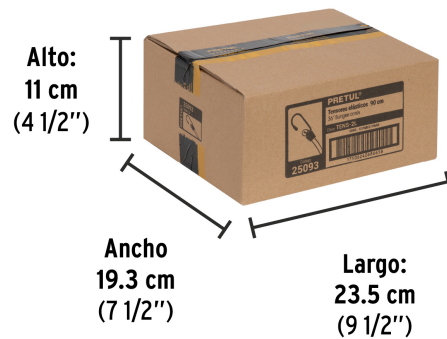

Especificaciones

Largo	90 cm (36")
Diámetro	8 mm
Color	Azul
Empaque individual	Caballete
Inner	12
Máster	72
Pallet	2808

País de origen**Fabricado en China bajo las estrictas especificaciones de GRUPO TRUPER**

Imágenes complementarias

Tensores de hule recubiertos de polipropileno

Ganchos de acero con puntas redondeadas

EMPAQUE INDIVIDUAL

Peso: 0.18 kg (0.4 lb)

EMPAQUE INNER

Contiene: 12 piezas

Peso: 2.26 kg (5 lb)

Imágenes complementarias

EMPAQUE MASTER

Contiene: 6 inner (72 piezas)

Peso: 14.1 kg (31 lb)