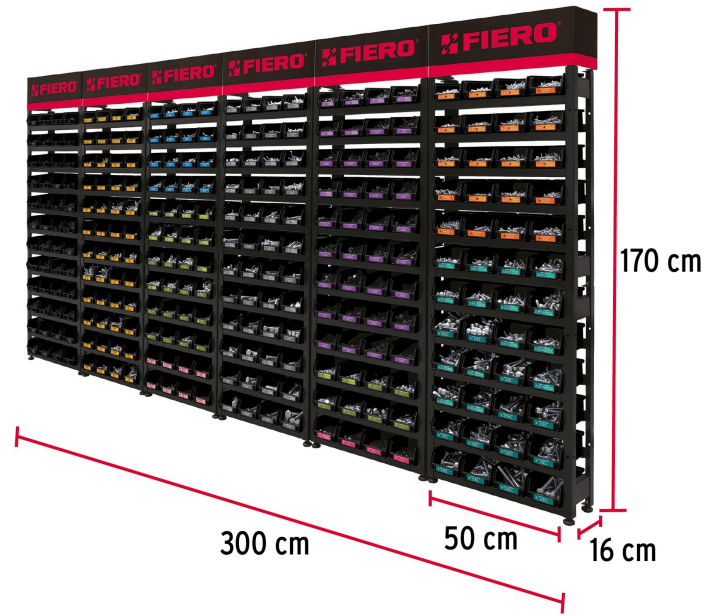

Imágenes complementarias

Gaveta para 2 códigos