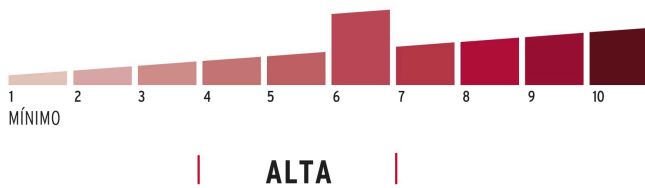

Imágenes complementarias

Guía de clasificación para candados

Nivel de seguridad

Manejamos 10 niveles de seguridad que van desde usos generales hasta máxima seguridad.