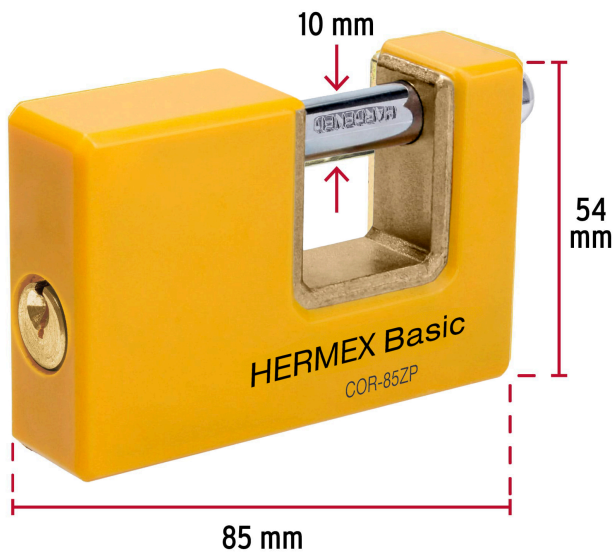

HERMEX Basic

CÓDIGO: 27088 CLAVE: COR-85ZP

Candado antipalanca 85 mm cuerpo metálico, HERMEX BASIC

- Cuerpo metálico recubierto de ABS resistente a impactos
- Seguro tipo perno seguridad estándar
- Cilindro de latón sólido con 4 pines que brinda resistencia a robos
- Mecanismo interno de alta resistencia a la corrosión
- **Llave y componentes de latón para mayor vida útil**
- Para cortina metálica

**Especificaciones**

Nivel de seguridad	Alta (6)
Medida	85 mm
Alto	54 mm
Diámetro del pasador	10 mm
Empaque individual	Blíster
Inner	3
Máster	36
Pallet	1296

Incluye

2 Llaves tradicionales (Para hacer duplicados utilice la forja Y3)

Para aplicaciones que requieren mayor protección como armarios, casilleros, bicicletas, portones medianos o gabinetes eléctricos.

Resistencia a la corrosión

Imágenes complementarias

EMPAQUE INDIVIDUAL

Peso: 0.4 kg (0.9 lb)

EMPAQUE INNER

Contiene: 3 piezas

Peso: 1.24 kg (2.7 lb)

EMPAQUE MASTER

Contiene: 12 inner (36 piezas)

Peso: 15.34 kg (33.8 lb)