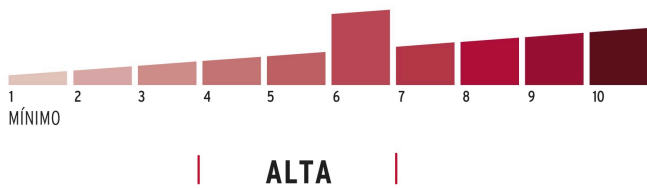

Imágenes complementarias

Guía de clasificación para candados

Nivel de seguridad

Manejamos 10 niveles de seguridad que van desde usos generales hasta máxima seguridad.