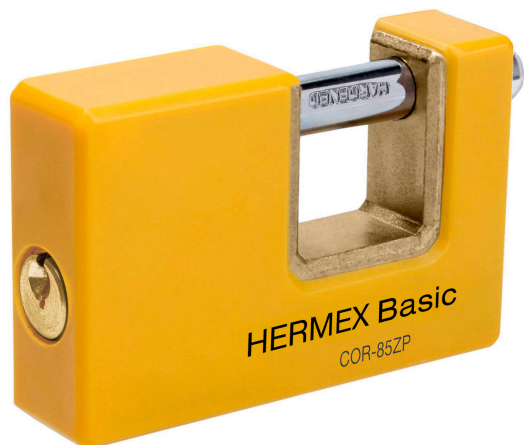

HERMEX Basic

CÓDIGO: 27088 CLAVE: COR-85ZP

Candado antipalanca 85 mm cuerpo metálico, HERMEX BASIC

- Cuerpo metálico recubierto de ABS resistente a impactos
- Seguro tipo perno seguridad estándar
- Cilindro de latón sólido con 4 pines que brinda resistencia a robos
- Mecanismo interno de alta resistencia a la corrosión
- **Llave y componentes de latón para mayor vida útil**
- Para cortina metálica

**Especificaciones**

Nivel de seguridad	Alta (6)
Medida	85 mm
Alto	54 mm
Diámetro del pasador	10 mm
Empaque individual	Blíster
Inner	3
Master	36
Pallet	1296

Incluye

2 Llaves tradicionales (Para hacer duplicados utilice la forja Y3)

Para aplicaciones que requieren mayor protección como armarios, casilleros, bicicletas, portones medianos o gabinetes eléctricos.

Resistencia a la corrosión

Imágenes complementarias

EMPAQUE INDIVIDUAL

Peso: 0.4 kg (0.9 lb)