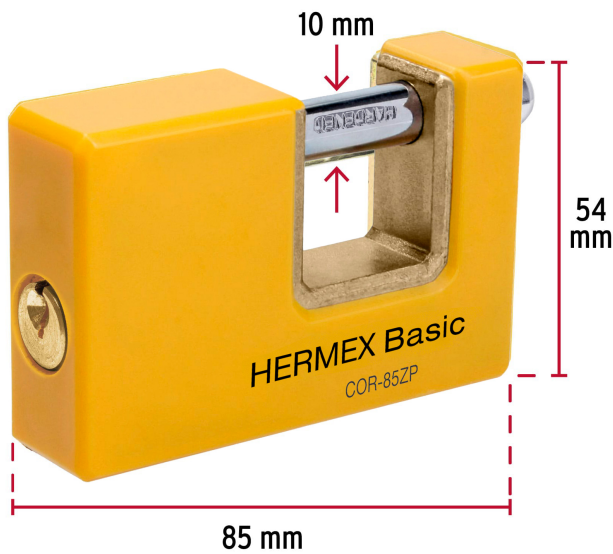

HERMEX Basic

CÓDIGO: 27088 CLAVE: COR-85ZP

Candado antipalanca 85 mm cuerpo metálico, HERMEX BASIC

- Cuerpo metálico recubierto de ABS resistente a impactos
- Seguro tipo perno seguridad estándar
- Cilindro de latón sólido con 4 pines que brinda resistencia a robos
- Mecanismo interno de alta resistencia a la corrosión
- **Llave y componentes de latón para mayor vida útil**
- Para cortina metálica

**Especificaciones**

Nivel de seguridad	Alta (6)
Medida	85 mm
Alto	54 mm
Diámetro del pasador	10 mm
Empaque individual	Blíster
Inner	3
Master	36
Pallet	1296

Incluye

2 Llaves tradicionales (Para hacer duplicados utilice la forja Y3)

Para aplicaciones que requieren mayor protección como armarios, casilleros, bicicletas, portones medianos o gabinetes eléctricos.

Resistencia a la corrosión

Imágenes complementarias

EMPAQUE INDIVIDUAL

Peso: 0.4 kg (0.9 lb)

EMPAQUE INNER

Contiene: 3 piezas

Peso: 1.24 kg (2.7 lb)

EMPAQUE MASTER

Contiene: 12 inner (36 piezas)

Peso: 15.34 kg (33.8 lb)