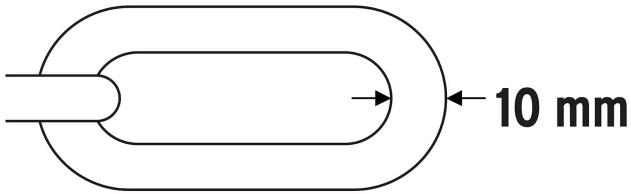

HERMEX

CÓDIGO: 49621 CLAVE: CB-90

Candado con cadena forrada de 10 mm, HERMEX

- Cadena de acero forrada de polipropileno
- El forro textil evita rayaduras o daños causados por la cadena
- Ideal para motocicleta y bicicleta

**Certificaciones y garantías****Especificaciones**

Largo	1 m
Espesor de eslabon	10 mm
Empaque individual	Tarjeta
Inner	2
Master	8
Pallet	480

Incluye

2 Llaves tipo automotriz

País de origen**Fabricado en China bajo las estrictas especificaciones de GRUPO TRUPER**

Imágenes complementarias

Cadena de acero forrada de polipropileno

Modo de uso

Espesor de eslabón