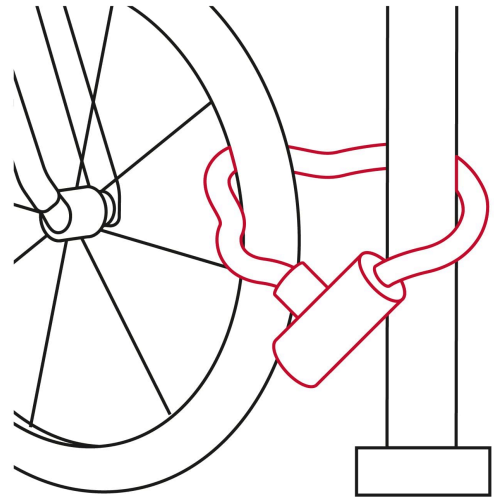

HERMEX

CÓDIGO: 49621 CLAVE: CB-90

Candado con cadena forrada de 10 mm, HERMEX

- Cadena de acero forrada de polipropileno
- El forro textil evita rayaduras o daños causados por la cadena
- Ideal para motocicleta y bicicleta

**Certificaciones y garantías****Especificaciones**

Largo	1 m
Espesor de eslabon	10 mm
Empaque individual	Tarjeta
Inner	2
Master	8
Pallet	480

Incluye

2 Llaves tipo automotriz

País de origen**Fabricado en China bajo las estrictas especificaciones de GRUPO TRUPER**

Imágenes complementarias

Cadena de acero forrada de polipropileno

Modo de uso

Espesor de eslabón