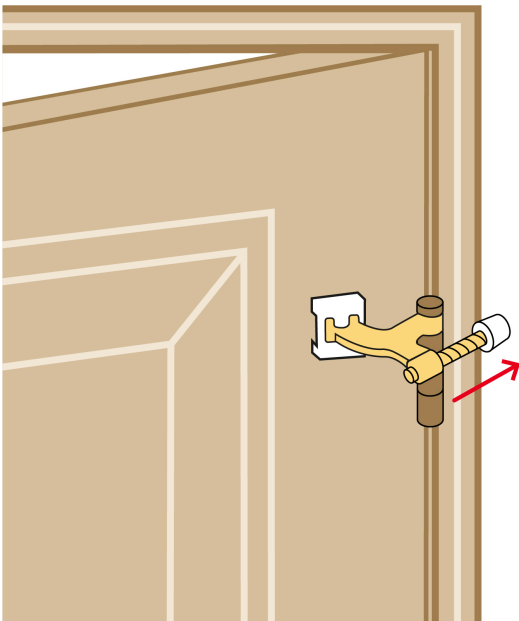

Imágenes complementarias