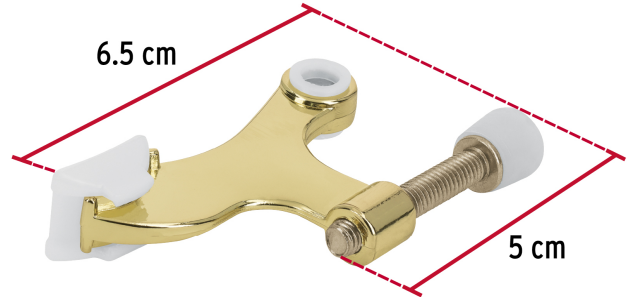

**HERMEX**

CÓDIGO: 49613    CLAVE: TOBI-1

**Tope de puerta para bisagra, acabado latón brillante, HERMEX**

- Metálico con protecciones de PVC
- Fácil instalación
- Ayuda a prevenir daños en paredes
- Compatible con bisagras de perno suelto marca Hermex®

**Certificaciones y garantías****Especificaciones**

Acabado	Latón brillante
Largo	6.5 cm
Empaque individual	Bolsa
Inner	12
Máster	240
Pallet	5760

**País de origen****Fabricado en China bajo las estrictas especificaciones de GRUPO TRUPER**

Imágenes complementarias

**EMPAQUE INNER**

Contiene: 12 piezas

Peso: 0.61 kg (1.3 lb)

## EMPAQUE MASTER

Contiene: 20 inner (240 piezas)

Peso: 12.88 kg (28.4 lb)