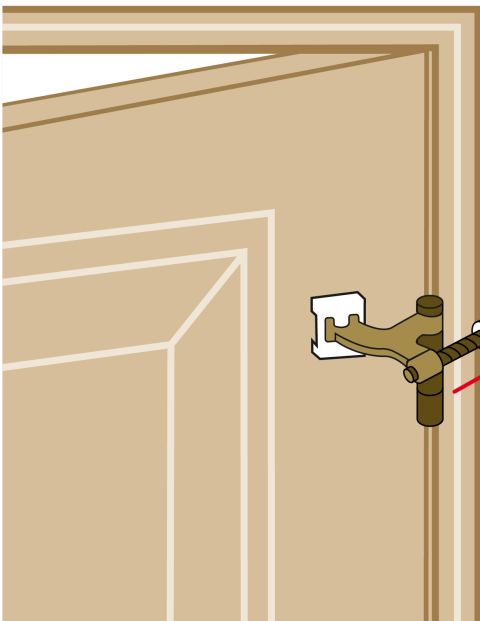

Imágenes complementarias