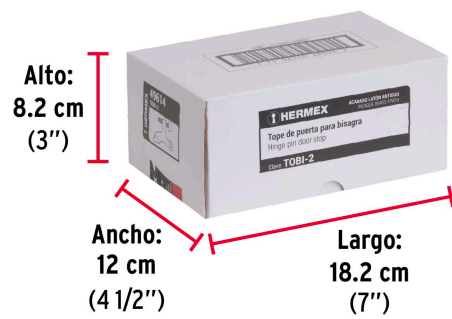

HERMEX

CÓDIGO: 49614 CLAVE: TOBI-2

Tope de puerta para bisagra, acabado latón antiguo, HERMEX

- Metálico con protecciones de PVC
- Fácil instalación
- Ayuda a prevenir daños en paredes
- Compatible con bisagras de perno suelto marca Hermex®

Certificaciones y garantías**Especificaciones**

Acabado	Latón antiguo
Largo	6.5 cm
Empaque individual	Bolsa
Inner	12
Máster	240
Pallet	5760

País de origen**Fabricado en China bajo las estrictas especificaciones de GRUPO TRUPER**

Imágenes complementarias

EMPAQUE INNER

Contiene: 12 piezas

Peso: 0.61 kg (1.3 lb)

Imágenes complementarias**EMPAQUE MASTER**

Contiene: 20 inner (240 piezas)

Peso: 12.88 kg (28.4 lb)