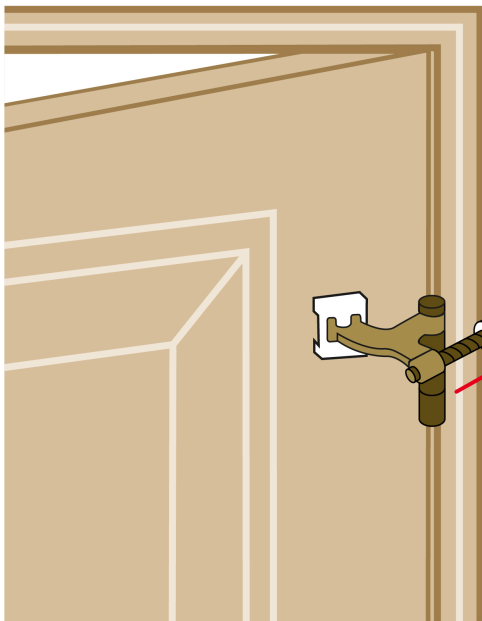

Imágenes complementarias