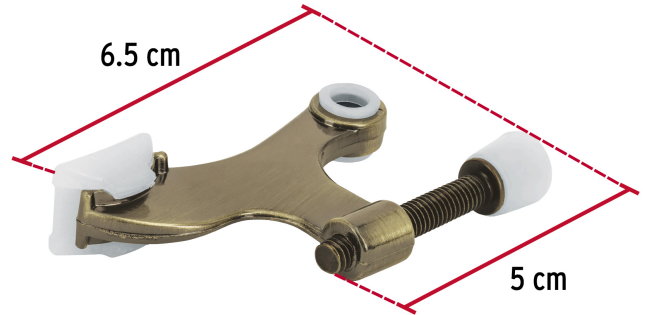

HERMEX

CÓDIGO: 49614 CLAVE: TOBI-2

Tope de puerta para bisagra, acabado latón antiguo, HERMEX

- Metálico con protecciones de PVC
- Fácil instalación
- Ayuda a prevenir daños en paredes
- Compatible con bisagras de perno suelto marca Hermex®

Certificaciones y garantías**Especificaciones**

Acabado	Latón antiguo
Largo	6.5 cm
Empaque individual	Bolsa
Inner	12
Master	240
Pallet	5760

País de origen**Fabricado en China bajo las estrictas especificaciones de GRUPO TRUPER**

Imágenes complementarias

EMPAQUE INNER

Alto:
8.2 cm
(3")

Ancho:
12 cm
(4 1/2")

Largo:
18.2 cm
(7")

Contiene: 12 piezas

Peso: 0.61 kg (1.3 lb)

Imágenes complementarias

EMPAQUE MASTER

Contiene: 20 inner (240 piezas)

Peso: 12.88 kg (28.4 lb)