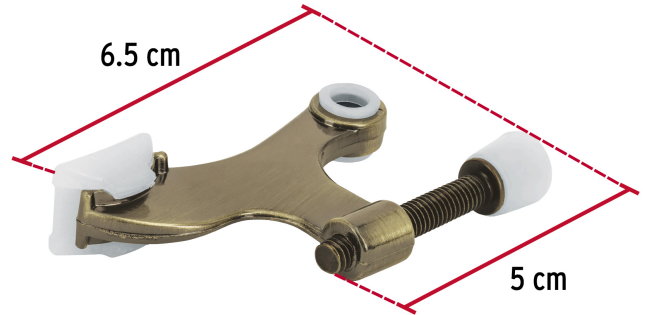

HERMEX

CÓDIGO: 49614 CLAVE: TOBI-2

Tope de puerta para bisagra, acabado latón antiguo, HERMEX

- Metálico con protecciones de PVC
- Fácil instalación
- Ayuda a prevenir daños en paredes
- Compatible con bisagras de perno suelto marca Hermex®

Certificaciones y garantías**Especificaciones**

Acabado	Latón antiguo
Largo	6.5 cm
Empaque individual	Bolsa
Inner	12
Máster	240
Pallet	5760

País de origen**Fabricado en China bajo las estrictas especificaciones de GRUPO TRUPER**

Imágenes complementarias

EMPAQUE INNER

Contiene: 12 piezas

Peso: 0.61 kg (1.3 lb)

Imágenes complementarias**EMPAQUE MASTER**

Contiene: 20 inner (240 piezas)

Peso: 12.88 kg (28.4 lb)