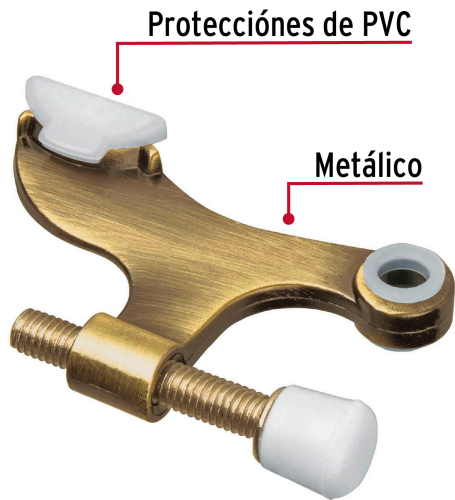

HERMEX

CÓDIGO: 49614 CLAVE: TOBI-2

Tope de puerta para bisagra, acabado latón antiguo, HERMEX

- Metálico con protecciones de PVC
- Fácil instalación
- Ayuda a prevenir daños en paredes
- Compatible con bisagras de perno suelto marca Hermex®

Certificaciones y garantías**Especificaciones**

Acabado	Latón antiguo
Largo	6.5 cm
Empaque individual	Bolsa
Inner	12
Master	240
Pallet	5760

País de origen**Fabricado en China bajo las estrictas especificaciones de GRUPO TRUPER**

Imágenes complementarias

EMPAQUE INNER

Alto:
8.2 cm
(3")

Ancho:
12 cm
(4 1/2")

Largo:
18.2 cm
(7")

Contiene: 12 piezas

Peso: 0.61 kg (1.3 lb)

Imágenes complementarias