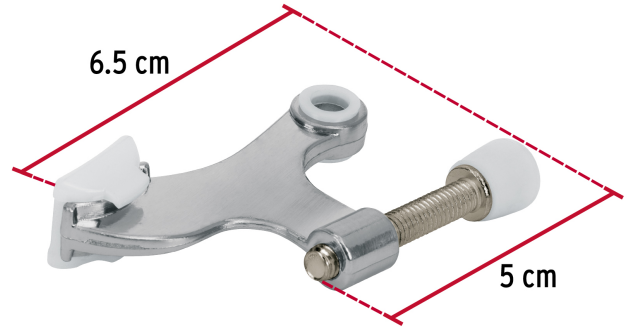

HERMEX

CÓDIGO: 49615 CLAVE: TOBI-3

Tope de puerta para bisagra, acabado cromo mate, HERMEX

- Metálico con protecciones de PVC
- Fácil instalación
- Ayuda a prevenir daños en paredes
- Compatible con bisagras de perno suelto marca Hermex®

Certificaciones y garantías**Especificaciones**

Acabado	Cromo
Largo	6.5 cm
Empaque individual	Bolsa
Inner	12
Máster	240
Pallet	5760

País de origen**Fabricado en China bajo las estrictas especificaciones de GRUPO TRUPER**

Imágenes complementarias

EMPAQUE INNER

Contiene: 12 piezas

Peso: 0.61 kg (1.3 lb)

Imágenes complementarias

EMPAQUE MASTER

Contiene: 20 inner (240 piezas)

Peso: 12.88 kg (28.4 lb)