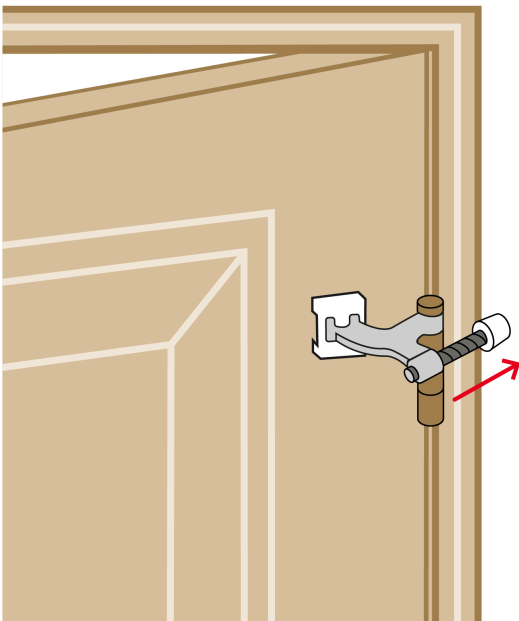

Imágenes complementarias