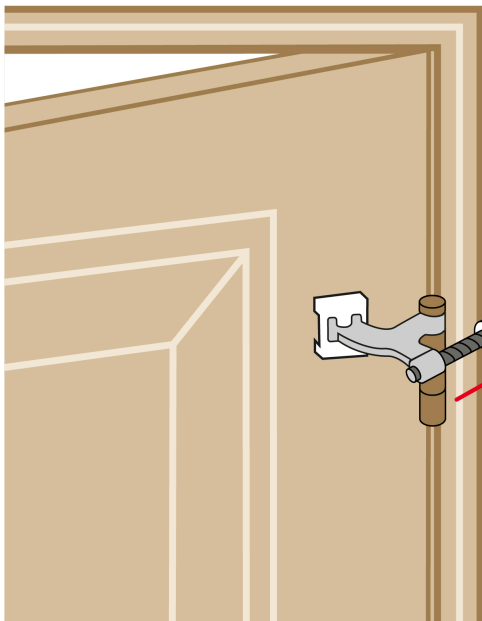

Imágenes complementarias