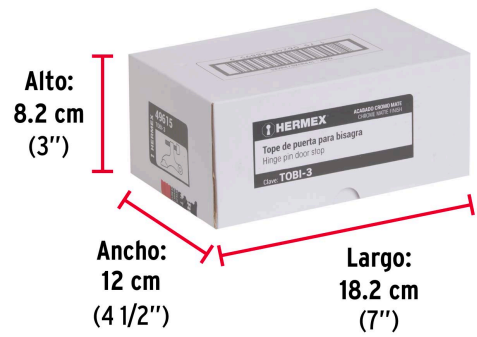

HERMEX

CÓDIGO: 49615 CLAVE: TOBI-3

Tope de puerta para bisagra, acabado cromo mate, HERMEX

- Metálico con protecciones de PVC
- Fácil instalación
- Ayuda a prevenir daños en paredes
- Compatible con bisagras de perno suelto marca Hermex®

Certificaciones y garantías**Especificaciones**

Acabado	Cromo
Largo	6.5 cm
Empaque individual	Bolsa
Inner	12
Máster	240
Pallet	5760

País de origen**Fabricado en China bajo las estrictas especificaciones de GRUPO TRUPER**

Imágenes complementarias

EMPAQUE INNER

Contiene: 12 piezas

Peso: 0.61 kg (1.3 lb)

Imágenes complementarias

EMPAQUE MASTER

Contiene: 20 inner (240 piezas)

Peso: 12.88 kg (28.4 lb)