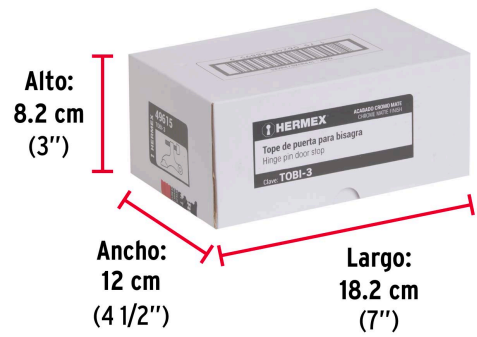

**HERMEX**

CÓDIGO: 49615    CLAVE: TOBI-3

**Tope de puerta para bisagra, acabado cromo mate, HERMEX**

- Metálico con protecciones de PVC
- Fácil instalación
- Ayuda a prevenir daños en paredes
- Compatible con bisagras de perno suelto marca Hermex®

**Certificaciones y garantías****Especificaciones**

Acabado	Cromo
Largo	6.5 cm
Empaque individual	Bolsa
Inner	12
Master	240
Pallet	5760

**País de origen****Fabricado en China bajo las estrictas especificaciones de GRUPO TRUPER**

Imágenes complementarias

EMPAQUE INNER

Contiene: 12 piezas

Peso: 0.61 kg (1.3 lb)

## EMPAQUE MASTER

Contiene: 20 inner (240 piezas)

Peso: 12.88 kg (28.4 lb)