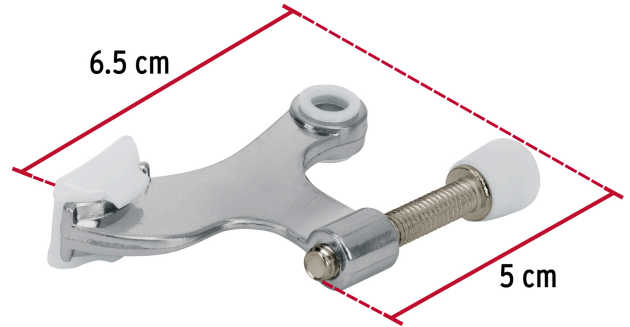

**HERMEX**

CÓDIGO: 49615    CLAVE: TOBI-3

**Tope de puerta para bisagra, acabado cromo mate, HERMEX**

- Metálico con protecciones de PVC
- Fácil instalación
- Ayuda a prevenir daños en paredes
- Compatible con bisagras de perno suelto marca Hermex®

**Certificaciones y garantías****Especificaciones**

Acabado	Cromo
Largo	6.5 cm
Empaque individual	Bolsa
Inner	12
Master	240
Pallet	5760

**País de origen****Fabricado en China bajo las estrictas especificaciones de GRUPO TRUPER**

Imágenes complementarias

EMPAQUE INNER

Contiene: 12 piezas

Peso: 0.61 kg (1.3 lb)

## EMPAQUE MASTER

Contiene: 20 inner (240 piezas)

Peso: 12.88 kg (28.4 lb)