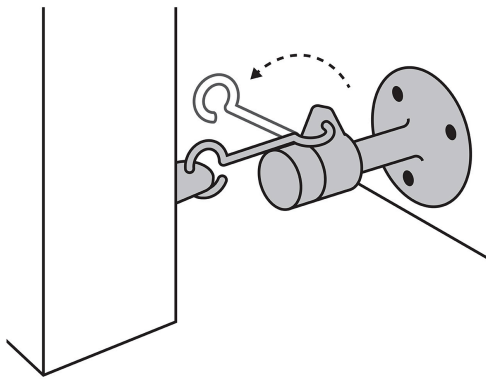

HERMEX

CÓDIGO: 48596 CLAVE: TOGA-3

Tope metálico para puerta con gancho, HERMEX

- Protección de PVC
- Para zonas de altas corrientes de aire o para puertas con cierra-puerta
- Ayuda a prevenir daños en paredes
- Sistema efectivo para mantener abierta la puerta

**Certificaciones y garantías****Especificaciones**

Dimensiones (largo x diámetro)	14 cm x 5 cm
Empaque individual	Bolsa
Inner	4
Master	36
Pallet	2592

Incluye

Tornillería para su instalación

País de origen

Fabricado en China bajo las estrictas especificaciones de GRUPO TRUPER

Imágenes complementarias

Sistema efectivo para mantener la puerta abierta

EMPAQUE INNER

Contiene: 4 piezas

Peso: 0.78 kg (1.7 lb)

Imágenes complementarias