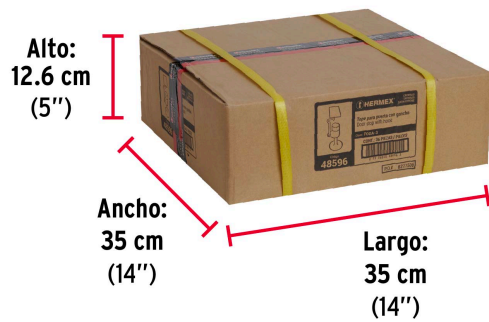

**Certificaciones y garantías****Especificaciones**

Dimensiones (largo x diámetro)	14 cm x 5 cm
Empaque individual	Bolsa
Inner	4
Master	36
Pallet	2592

Incluye

Tornillería para su instalación

País de origen

Fabricado en China bajo las estrictas especificaciones de GRUPO TRUPER

Imágenes complementarias

Sistema efectivo para mantener la puerta abierta

EMPAQUE INNER

Contiene: 4 piezas

Peso: 0.78 kg (1.7 lb)

Imágenes complementarias

EMPAQUE MASTER

Contiene: 9 inner (36 piezas)

Peso: 7.38 kg (16.3 lb)