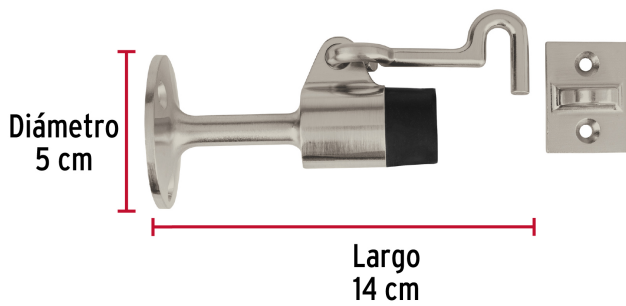

HERMEX

CÓDIGO: 48596 CLAVE: TOGA-3

Tope metálico para puerta con gancho, HERMEX

- Protección de PVC
- Para zonas de altas corrientes de aire o para puertas con cierra-puerta
- Ayuda a prevenir daños en paredes
- Sistema efectivo para mantener abierta la puerta

**Certificaciones y garantías****Especificaciones**

Dimensiones (largo x diámetro)	14 cm x 5 cm
Empaque individual	Bolsa
Inner	4
Master	36
Pallet	2592

Incluye

Tornillería para su instalación

País de origen

Fabricado en China bajo las estrictas especificaciones de GRUPO TRUPER

Imágenes complementarias

Sistema efectivo para mantener la puerta abierta

EMPAQUE INNER

Contiene: 4 piezas

Peso: 0.78 kg (1.7 lb)

Imágenes complementarias

EMPAQUE MASTER

Contiene: 9 inner (36 piezas)

Peso: 7.38 kg (16.3 lb)