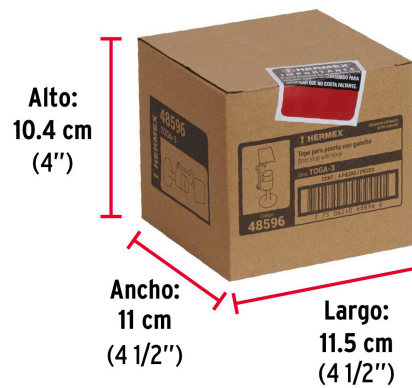

**Certificaciones y garantías****Especificaciones**

Dimensiones (largo x diámetro)	14 cm x 5 cm
Empaque individual	Bolsa
Inner	4
Master	36
Pallet	2592

Incluye

Tornillería para su instalación

País de origen

Fabricado en China bajo las estrictas especificaciones de GRUPO TRUPER

Imágenes complementarias

Sistema efectivo para mantener la puerta abierta

EMPAQUE INNER

Contiene: 4 piezas

Peso: 0.78 kg (1.7 lb)

Imágenes complementarias

EMPAQUE MASTER

Contiene: 9 inner (36 piezas)

Peso: 7.38 kg (16.3 lb)