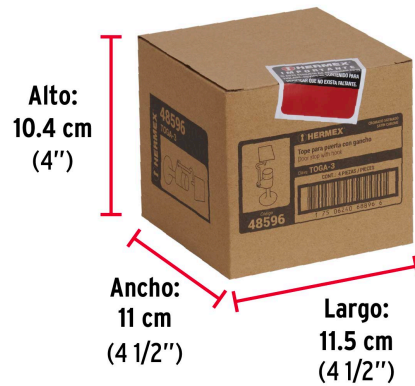

HERMEX

CÓDIGO: 48596 CLAVE: TOGA-3

Tope metálico para puerta con gancho, HERMEX

- Protección de PVC
- Para zonas de altas corrientes de aire o para puertas con cierra-puerta
- Ayuda a prevenir daños en paredes
- Sistema efectivo para mantener abierta la puerta

**Certificaciones y garantías****Especificaciones**

Dimensiones (largo x diámetro)	14 cm x 5 cm
Empaque individual	Bolsa
Inner	4
Máster	36
Pallet	2592

Incluye

Tornillería para su instalación

País de origen

Fabricado en China bajo las estrictas especificaciones de GRUPO TRUPER

Imágenes complementarias

Sistema efectivo para mantener la puerta abierta

EMPAQUE INNER

Contiene: 4 piezas

Peso: 0.78 kg (1.7 lb)

Imágenes complementarias

EMPAQUE MASTER

Contiene: 9 inner (36 piezas)

Peso: 7.38 kg (16.3 lb)