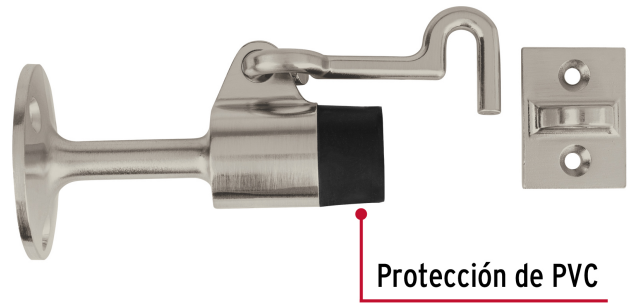

HERMEX

CÓDIGO: 48596 CLAVE: TOGA-3

Tope metálico para puerta con gancho, HERMEX

- Protección de PVC
- Para zonas de altas corrientes de aire o para puertas con cierra-puerta
- Ayuda a prevenir daños en paredes
- Sistema efectivo para mantener abierta la puerta

**Certificaciones y garantías****Especificaciones**

Dimensiones (largo x diámetro)	14 cm x 5 cm
Empaque individual	Bolsa
Inner	4
Máster	36
Pallet	2592

Incluye

Tornillería para su instalación

País de origen

Fabricado en China bajo las estrictas especificaciones de GRUPO TRUPER

Imágenes complementarias

Sistema efectivo para mantener la puerta abierta

EMPAQUE INNER

Contiene: 4 piezas

Peso: 0.78 kg (1.7 lb)

Imágenes complementarias