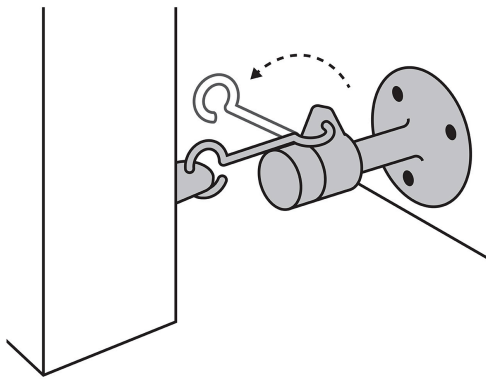

HERMEX

CÓDIGO: 48596 CLAVE: TOGA-3

Tope metálico para puerta con gancho, HERMEX

- Protección de PVC
- Para zonas de altas corrientes de aire o para puertas con cierra-puerta
- Ayuda a prevenir daños en paredes
- Sistema efectivo para mantener abierta la puerta

**Certificaciones y garantías****Especificaciones**

Dimensiones (largo x diámetro)	14 cm x 5 cm
Empaque individual	Bolsa
Inner	4
Máster	36
Pallet	2592

Incluye

Tornillería para su instalación

País de origen

Fabricado en China bajo las estrictas especificaciones de GRUPO TRUPER

Imágenes complementarias

Sistema efectivo para mantener la puerta abierta

EMPAQUE INNER

Contiene: 4 piezas

Peso: 0.78 kg (1.7 lb)

Imágenes complementarias