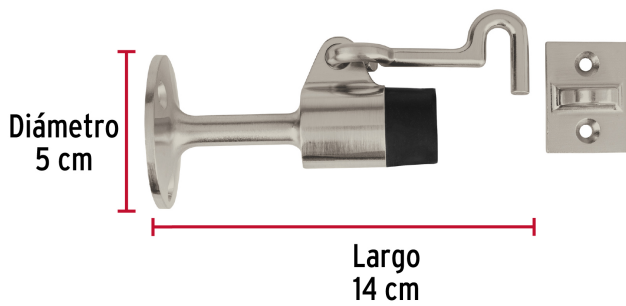

HERMEX

CÓDIGO: 48596 CLAVE: TOGA-3

Tope metálico para puerta con gancho, HERMEX

- Protección de PVC
- Para zonas de altas corrientes de aire o para puertas con cierra-puerta
- Ayuda a prevenir daños en paredes
- Sistema efectivo para mantener abierta la puerta

**Certificaciones y garantías****Especificaciones**

Dimensiones (largo x diámetro)	14 cm x 5 cm
Empaque individual	Bolsa
Inner	4
Máster	36
Pallet	2592

Incluye

Tornillería para su instalación

País de origen

Fabricado en China bajo las estrictas especificaciones de GRUPO TRUPER

Imágenes complementarias

Sistema efectivo para mantener la puerta abierta

EMPAQUE INNER

Contiene: 4 piezas

Peso: 0.78 kg (1.7 lb)

Imágenes complementarias

EMPAQUE MASTER

Contiene: 9 inner (36 piezas)

Peso: 7.38 kg (16.3 lb)