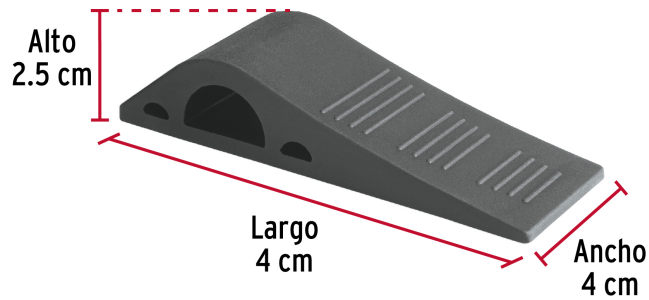

**HERMEX**

CÓDIGO: 40165    CLAVE: TOPU-12

**Cuña tope de caucho sintético para puerta de 12 cm, HERMEX**

- Fabricado de TPE, base antiderrapante
- Soporta alta presión
- Diseño flexible de ajuste al calce
- Para cualquier tipo de piso (madera, cemento, azulejo, alfombra)
- Se pueden apilar 2 topes para crear uno de 2" de alto
- Para mantener las puertas abiertas de forma segura

**Certificaciones y garantías**

• Garantizado contra defectos de fabricación o mano de obra. La garantía se puede hacer válida con cualquier distribuidor de TRUPER

**Especificaciones**

Dimensiones (largo x alto x ancho)	12 cm x 2.5 cm x 4 cm
Empaque individual	Bolsa
Inner	12
Máster	96
Pallet	5760

**País de origen**

Fabricado en México bajo las estrictas especificaciones de GRUPO TRUPER

**Imágenes complementarias**

**Diseño de ajuste al calce**

**Se pueden apilar dos topos para crear uno de 2" de alto**

**EMPAQUE INNER**

**Contiene: 12 piezas**

**Peso: 0.75 kg (1.7 lb)**