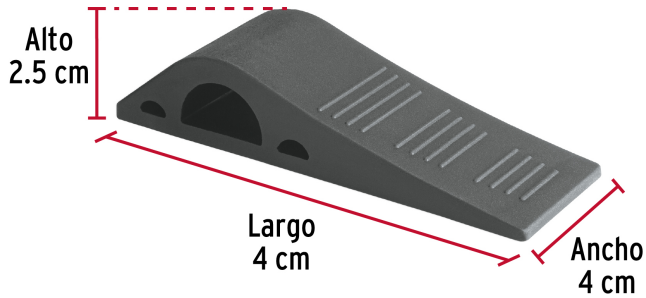

**HERMEX**

CÓDIGO: 40165    CLAVE: TOPU-12

**Cuña tope de caucho sintético para puerta de 12 cm, HERMEX**

- Fabricado de TPE, base antiderrapante
- Soporta alta presión
- Diseño flexible de ajuste al calce
- Para cualquier tipo de piso (madera, cemento, azulejo, alfombra)
- Se pueden apilar 2 topes para crear uno de 2" de alto
- Para mantener las puertas abiertas de forma segura

**Certificaciones y garantías**

• Garantizado contra defectos de fabricación o mano de obra. La garantía se puede hacer válida con cualquier distribuidor de TRUPER

**Especificaciones**

Dimensiones (largo x alto x ancho)	12 cm x 2.5 cm x 4 cm
Empaque individual	Bolsa
Inner	12
Máster	96
Pallet	5760

**País de origen**

Fabricado en México bajo las estrictas especificaciones de GRUPO TRUPER

**Imágenes complementarias**

**Diseño de ajuste al calce**

**Se pueden apilar dos topos para crear uno de 2" de alto**

**EMPAQUE INNER**

**Contiene: 12 piezas**

**Peso: 0.75 kg (1.7 lb)**