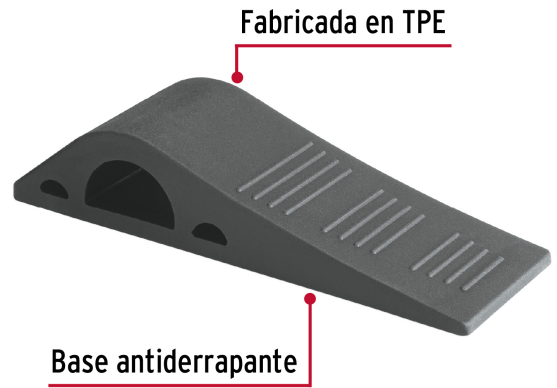

**HERMEX**

CÓDIGO: 40165    CLAVE: TOPU-12

**Cuña tope de caucho sintético para puerta de 12 cm, HERMEX**

- Fabricado de TPE, base antiderrapante
- Soporta alta presión
- Diseño flexible de ajuste al calce
- Para cualquier tipo de piso (madera, cemento, azulejo, alfombra)
- Se pueden apilar 2 topes para crear uno de 2" de alto
- Para mantener las puertas abiertas de forma segura

**País de origen**

Fabricado en México bajo las estrictas especificaciones de GRUPO TRUPER

**Imágenes complementarias**

**Diseño de ajuste al calce**

**Se pueden apilar dos topos para crear uno de 2" de alto**

**EMPAQUE INNER**

**Contiene: 12 piezas**

**Peso: 0.75 kg (1.7 lb)**