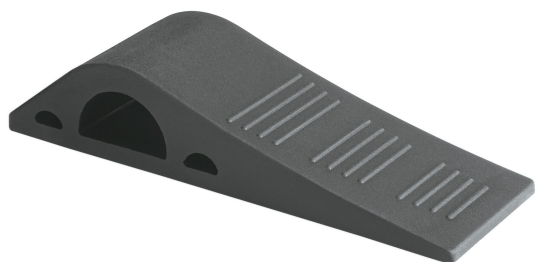

**HERMEX**

CÓDIGO: 40165    CLAVE: TOPU-12

**Cuña tope de caucho sintético para puerta de 12 cm, HERMEX**

- Fabricado de TPE, base antiderrapante
- Soporta alta presión
- Diseño flexible de ajuste al calce
- Para cualquier tipo de piso (madera, cemento, azulejo, alfombra)
- Se pueden apilar 2 topes para crear uno de 2" de alto
- Para mantener las puertas abiertas de forma segura

**Certificaciones y garantías**

• Garantizado contra defectos de fabricación o mano de obra. La garantía se puede hacer válida con cualquier distribuidor de TRUPER

**Especificaciones**

Dimensiones (largo x alto x ancho)	12 cm x 2.5 cm x 4 cm
Empaque individual	Bolsa
Inner	12
Máster	96
Pallet	5760

**País de origen**

Fabricado en México bajo las estrictas especificaciones de GRUPO TRUPER

**Imágenes complementarias**

**Diseño de ajuste al calce**

**Se pueden apilar dos topos para crear uno de 2" de alto**