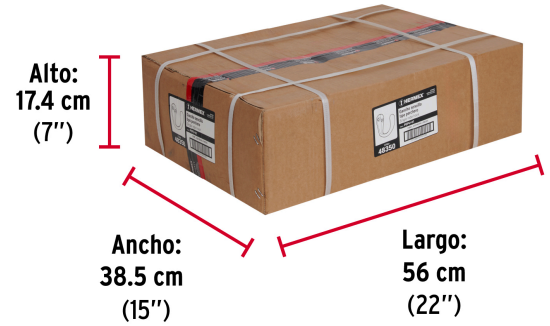

HERMEX

CÓDIGO: 48350 CLAVE: PEPU-01

Gancho sencillo tipo perchero, 4 cm, latón brillante, HERMEX

- Metálico con acabado latón brillante
- Montable en pared
- Gancho sencillo para colgar ropa, batas, bufandas toallas y accesorios

**Certificaciones y garantías**

• Garantizado contra defectos de fabricación o mano de obra. La garantía se puede hacer válida con cualquier distribuidor de TRUPER

Especificaciones

Acabado	Latón brillante
Largo	4 cm
Empaque individual	Bolsa
Inner	12
Máster	432
Pallet	15552

Incluye

2 Tornillos para su instalación

País de origen

Fabricado en China bajo las estrictas especificaciones de GRUPO TRUPER

Imágenes complementarias

4 cm
Largo

EMPAQUE INDIVIDUAL

Peso: 0.02 kg (0.09 lb)

Imágenes complementarias

EMPAQUE INNER

Contiene: 12 piezas

Peso: 0.35 kg (0.8 lb)

EMPAQUE MASTER

Contiene: 36 inner (432 piezas)

Peso: 13.38 kg (29.5 lb)