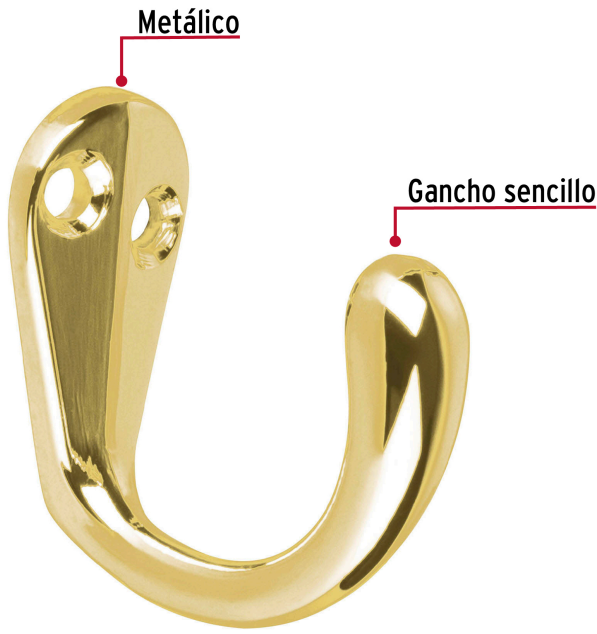

Imágenes complementarias