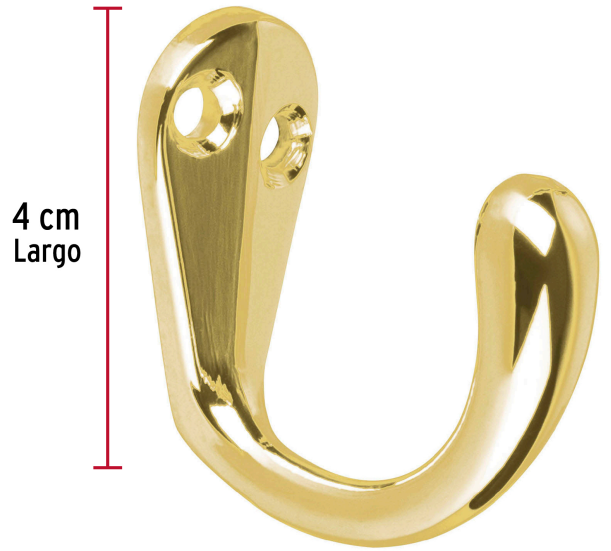

Imágenes complementarias