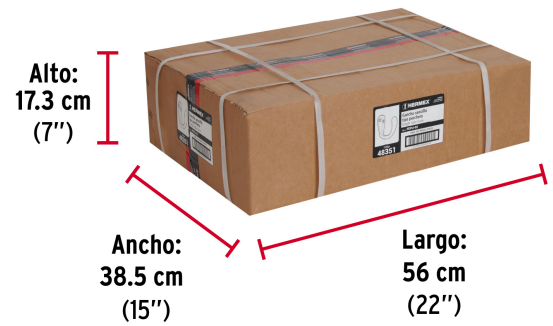

**País de origen****Fabricado en China bajo las estrictas especificaciones de GRUPO TRUPER**

Imágenes complementarias

EMPAQUE INDIVIDUAL

Peso: 0.02 kg (0.04 lb)

## Imágenes complementarias

## EMPAQUE INNER

Contiene: 12 piezas

Peso: 0.35 kg (0.8 lb)

## EMPAQUE MASTER

Contiene: 36 inner (432 piezas)

Peso: 13.34 kg (29.4 lb)