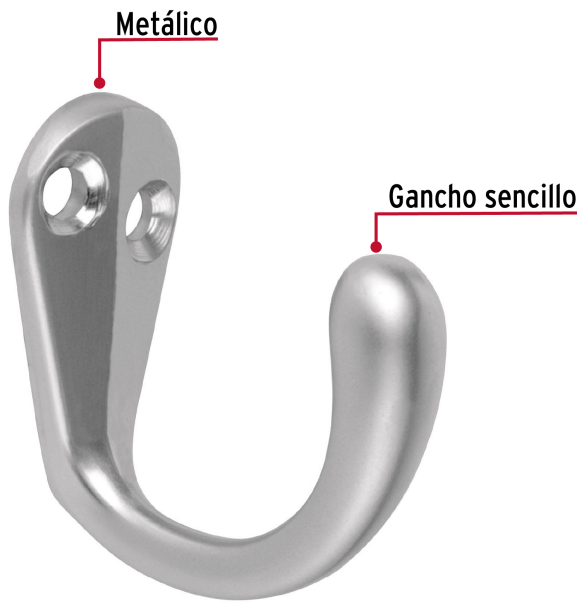

HERMEX

CÓDIGO: 48352 CLAVE: PEPU-03

Gancho sencillo tipo perchero, 4 cm, cromo mate, HERMEX

- Metálico con acabado cromo mate
- Diseño de gancho sencillo, para colgar ropa y organizar accesorios
- Ideal para clóset y armario

**Certificaciones y garantías**

• Garantizado contra defectos de fabricación o mano de obra. La garantía se puede hacer válida con cualquier distribuidor de TRUPER

Especificaciones

Acabado	Cromo mate
Largo	4 cm
Empaque individual	Bolsa
Inner	12
Máster	432
Pallet	18144

Incluye

2 Tornillos para su instalación

País de origen

Fabricado en China bajo las estrictas especificaciones de GRUPO TRUPER

Imágenes complementarias

EMPAQUE INDIVIDUAL

Peso: 0.02 kg (0.04 lb)

Imágenes complementarias