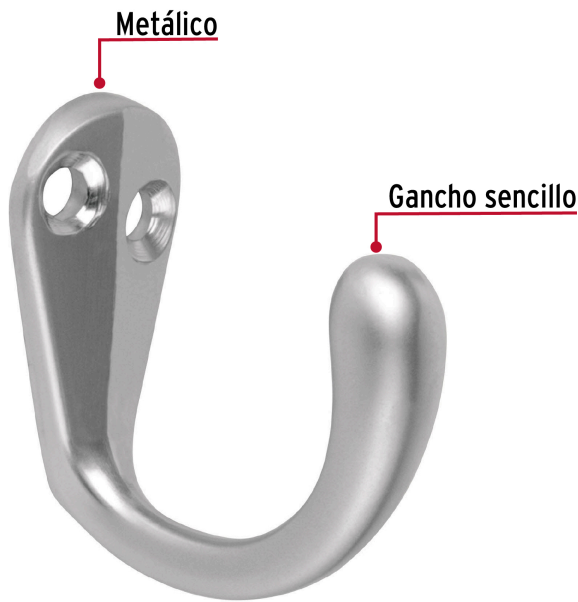

HERMEX

CÓDIGO: 48352 CLAVE: PEPU-03

Gancho sencillo tipo perchero, 4 cm, cromo mate, HERMEX

- Metálico con acabado cromo mate
- Diseño de gancho sencillo, para colgar ropa y organizar accesorios
- Ideal para clóset y armario

**Certificaciones y garantías**

- Garantizado contra defectos de fabricación o mano de obra. La garantía se puede hacer válida con cualquier distribuidor de TRUPER

Especificaciones

Acabado	Cromo mate
Largo	4 cm
Empaque individual	Bolsa
Inner	12
Master	432
Pallet	18144

Incluye

2 Tornillos para su instalación

País de origen**Fabricado en China bajo las estrictas especificaciones de GRUPO TRUPER**

Imágenes complementarias

EMPAQUE INDIVIDUAL

Peso: 0.02 kg (0.04 lb)

EMPAQUE INNER