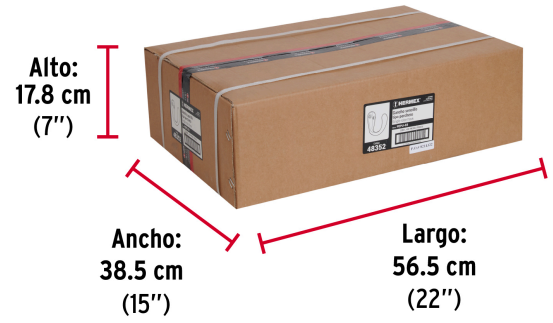

**Certificaciones y garantías**

• Garantizado contra defectos de fabricación o mano de obra. La garantía se puede hacer válida con cualquier distribuidor de TRUPER

Especificaciones

Acabado	Cromo mate
Largo	4 cm
Empaque individual	Bolsa
Inner	12
Máster	432
Pallet	18144

Incluye

2 Tornillos para su instalación

País de origen

Fabricado en China bajo las estrictas especificaciones de GRUPO TRUPER

Imágenes complementarias

EMPAQUE INDIVIDUAL

Peso: 0.02 kg (0.04 lb)

Imágenes complementarias

EMPAQUE INNER

Contiene: 12 piezas

Peso: 0.35 kg (0.8 lb)

EMPAQUE MASTER

Contiene: 36 inner (432 piezas)

Peso: 13.4 kg (29.5 lb)