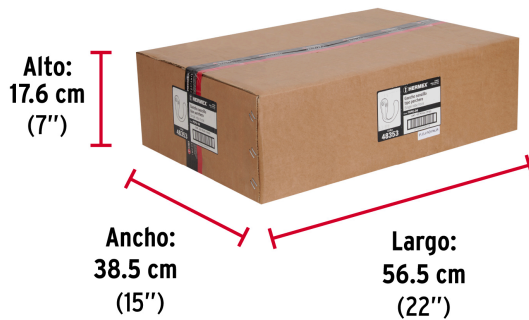

**Certificaciones y garantías**

• Garantizado contra defectos de fabricación o mano de obra. La garantía se puede hacer válida con cualquier distribuidor de TRUPER

Especificaciones

Acabado	Níquel satinado
Largo	4 cm
Empaque individual	Bolsa
Inner	12
Máster	432
Pallet	15552

Incluye

2 Tornillos para su instalación

País de origen

Fabricado en China bajo las estrictas especificaciones de GRUPO TRUPER

Imágenes complementarias

EMPAQUE INDIVIDUAL

Peso: 0.02 kg (0.04 lb)

Imágenes complementarias

EMPAQUE INNER

Contiene: 12 piezas

Peso: 0.35 kg (0.8 lb)

EMPAQUE MASTER

Contiene: 36 inner (432 piezas)

Peso: 13.38 kg (29.5 lb)

EMPAQUE MASTER

Contiene: 36 inner (432 piezas)

Peso: 13.38 kg (29.5 lb)