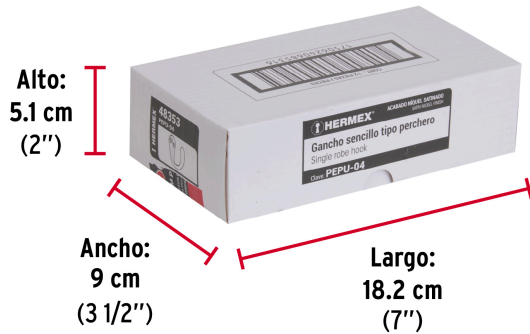

HERMEX

CÓDIGO: 48353 CLAVE: PEPU-04

Gancho sencillo tipo perchero, 4 cm, níquel satinado, HERMEX

- Metálico con acabado níquel satinado
- Diseño de gancho sencillo, para colgar ropa y organizar accesorios
- Ideal para clóset y armario

**Certificaciones y garantías**

• Garantizado contra defectos de fabricación o mano de obra. La garantía se puede hacer válida con cualquier distribuidor de TRUPER

Especificaciones

Acabado	Níquel satinado
Largo	4 cm
Empaque individual	Bolsa
Inner	12
Máster	432
Pallet	15552

Incluye

2 Tornillos para su instalación

País de origen

Fabricado en China bajo las estrictas especificaciones de GRUPO TRUPER

Imágenes complementarias

EMPAQUE INDIVIDUAL

Peso: 0.02 kg (0.04 lb)

Imágenes complementarias

EMPAQUE INNER

Contiene: 12 piezas

Peso: 0.35 kg (0.8 lb)

EMPAQUE MASTER

Contiene: 36 inner (432 piezas)

Peso: 13.38 kg (29.5 lb)

EMPAQUE MASTER

Contiene: 36 inner (432 piezas)