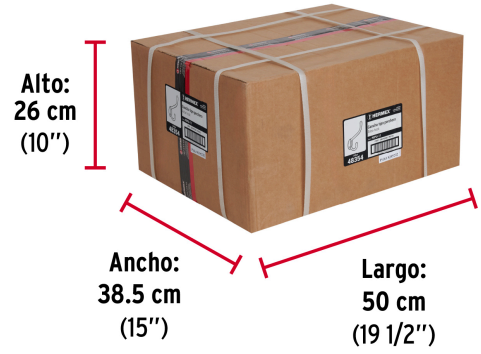

Incluye

2 Tornillos para su instalación

País de origen

Fabricado en China bajo las estrictas especificaciones de GRUPO TRUPER

Imágenes complementarias

Metálico

Largo
11 cm

EMPAQUE INDIVIDUAL

Alto:
20.5 cm
(8")

Largo:
9 cm
(3 1/2")

Peso: 0.06 kg (0.1 lb)

Imágenes complementarias

EMPAQUE INNER

Contiene: 12 piezas

Peso: 0.83 kg (1.8 lb)

EMPAQUE MASTER

Contiene: 24 inner (288 piezas)

Peso: 20.68 kg (45.6 lb)