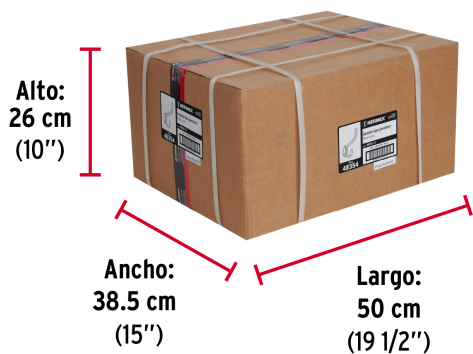

HERMEX

CÓDIGO: 48354 CLAVE: PEPU-11

Gancho doble largo y corto tipo perchero, 11 cm, brillante

- Metálico con acabado latón brillante
- Diseño de gancho doble para colgar ropa y organizar accesorios
- Ideal para sombrero y abrigo

**Certificaciones y garantías**

• Garantizado contra defectos de fabricación o mano de obra. La garantía se puede hacer válida con cualquier distribuidor de TRUPER

Especificaciones

Acabado	Latón brillante
Largo	11 cm
Empaque individual	Bolsa
Inner	12
Master	288
Pallet	6912

Incluye

2 Tornillos para su instalación

País de origen

Fabricado en China bajo las estrictas especificaciones de GRUPO TRUPER

Imágenes complementarias

EMPAQUE INDIVIDUAL

Peso: 0.06 kg (0.1 lb)

EMPAQUE INNER

Contiene: 12 piezas

Peso: 0.83 kg (1.8 lb)

Imágenes complementarias

EMPAQUE MASTER

Contiene: 24 inner (288 piezas)

Peso: 20.68 kg (45.6 lb)