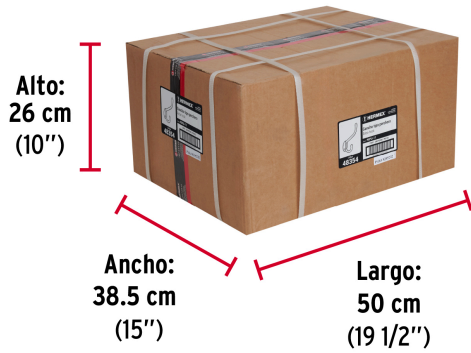

**Incluye**

2 Tornillos para su instalación

**País de origen**

Fabricado en China bajo las estrictas especificaciones de GRUPO TRUPER

Imágenes complementarias

Metálico

Largo  
11 cm

EMPAQUE INDIVIDUAL

Alto:  
20.5 cm  
(8")

Largo:  
9 cm  
(3 1/2")

Peso: 0.06 kg (0.1 lb)

EMPAQUE INNER

Alto:  
8 cm  
(3")

Ancho:  
12.1 cm  
(5")

Largo:  
18.3 cm  
(7")

Contiene: 12 piezas

Peso: 0.83 kg (1.8 lb)

## EMPAQUE MASTER

Contiene: 24 inner (288 piezas)

Peso: 20.68 kg (45.6 lb)