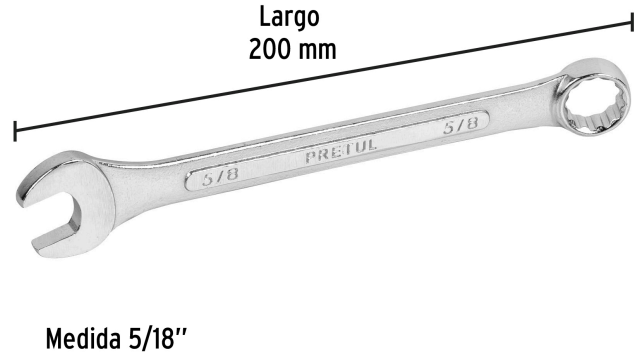

PRETUL

CÓDIGO: 21886 CLAVE: LL-2020P

Llave combinada 5/8" x 200 mm de largo, PRETUL

- Fabricada en acero al cromo vanadio 2X más resistente al desgaste que las de acero al carbono
- Medida marcada para fácil identificación

**Certificaciones y garantías**

- Cumple la norma: ASME B107.100

Especificaciones

Medida	5/8"
Largo	200 mm
Puntas	12
Empaque individual	Tarjeta plástica
Inner	12
Máster	72
Pallet	6480

País de origen**Fabricado en India bajo las estrictas especificaciones de GRUPO TRUPER**

Imágenes complementarias

EMPAQUE INDIVIDUAL

Peso: 0.13 kg (0.29 lb)

EMPAQUE INNER

Contiene: 12 piezas

Peso: 1.6 kg (3.53 lb)

Imágenes complementarias

EMPAQUE MASTER

Contiene: 6 inner (72 piezas)

Peso: 10.2 kg (22.49 lb)