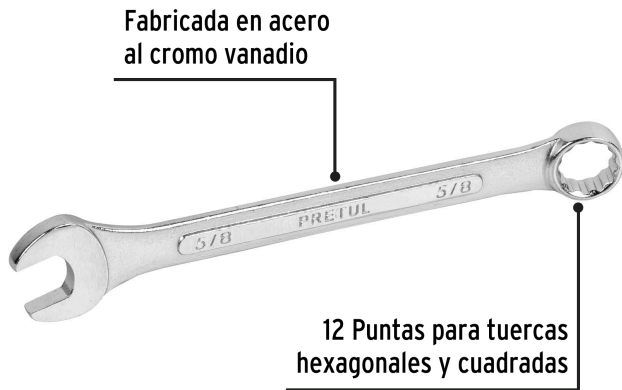

Imágenes complementarias