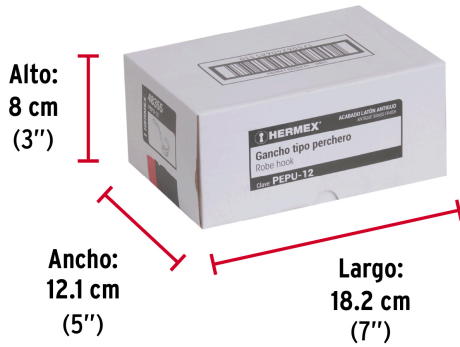

HERMEX

CÓDIGO: 48355 CLAVE: PEPU-12

Gancho doble largo y corto tipo perchero 11cm, latón antiguo

- Metálico con acabado latón antiguo
- Montable en pared
- Gancho doble para colgar ropa, batas, bufandas toallas y accesorios
- Ideal para sombrero y abrigo

**Certificaciones y garantías**

• Garantizado contra defectos de fabricación o mano de obra. La garantía se puede hacer válida con cualquier distribuidor de TRUPER

Especificaciones

Acabado	Latón antiguo
Largo	11 cm
Empaque individual	Bolsa
Inner	12
Máster	288
Pallet	6912

Incluye

2 Tornillos para su instalación

País de origen

Fabricado en China bajo las estrictas especificaciones de GRUPO TRUPER

Imágenes complementarias

Metálico

Largo
11 cm

EMPAQUE INDIVIDUAL

Alto:
20.3 cm
(8")

Largo:
9 cm
(3 1/2")

Peso: 0.06 kg (0.1 lb)

Imágenes complementarias

EMPAQUE INNER

Contiene: 12 piezas

Peso: 0.83 kg (1.8 lb)

EMPAQUE MASTER