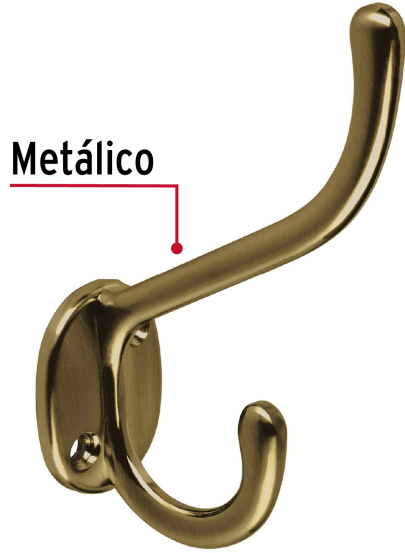

HERMEX

CÓDIGO: 48355 CLAVE: PEPU-12

Gancho doble largo y corto tipo perchero 11cm, latón antiguo

- Metálico con acabado latón antiguo
- Montable en pared
- Gancho doble para colgar ropa, batas, bufandas toallas y accesorios
- Ideal para sombrero y abrigo

**Certificaciones y garantías**

• Garantizado contra defectos de fabricación o mano de obra. La garantía se puede hacer válida con cualquier distribuidor de TRUPER

Especificaciones

Acabado	Latón antiguo
Largo	11 cm
Empaque individual	Bolsa
Inner	12
Máster	288
Pallet	6912

Incluye

2 Tornillos para su instalación

País de origen

Fabricado en China bajo las estrictas especificaciones de GRUPO TRUPER

Imágenes complementarias

Metálico

Largo
11 cm

EMPAQUE INDIVIDUAL

Alto:
20.3 cm
(8")

Largo:
9 cm
(3 1/2")

Peso: 0.06 kg (0.1 lb)

Imágenes complementarias

EMPAQUE INNER

Contiene: 12 piezas

Peso: 0.83 kg (1.8 lb)

EMPAQUE MASTER