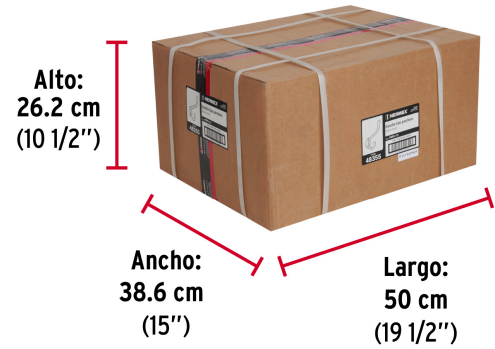

Incluye

2 Tornillos para su instalación

País de origen

Fabricado en China bajo las estrictas especificaciones de GRUPO TRUPER

Imágenes complementarias

Metálico

Largo
11 cm

EMPAQUE INDIVIDUAL

Alto:
20.3 cm
(8")

Largo:
9 cm
(3 1/2")

Peso: 0.06 kg (0.1 lb)

Imágenes complementarias

EMPAQUE INNER

Contiene: 12 piezas

Peso: 0.83 kg (1.8 lb)

EMPAQUE MASTER

Contiene: 24 inner (288 piezas)

Peso: 20.68 kg (45.6 lb)