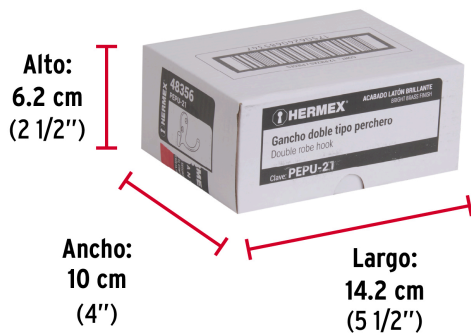

HERMEX

CÓDIGO: 48356 CLAVE: PEPU-21

Gancho doble tipo perchero, 7 cm, latón brillante, HERMEX

- Metálico con acabado latón brillante
- Montable en pared
- Gancho doble para colgar ropa, batas, bufandas, toallas y accesorios

**Certificaciones y garantías**

• Garantizado contra defectos de fabricación o mano de obra. La garantía se puede hacer válida con cualquier distribuidor de TRUPER

Especificaciones

| | |
|--------------------|-----------------|
| Acabado | Latón brillante |
| Largo | 7 cm |
| Empaque individual | Bolsa |
| Inner | 12 |
| Máster | 432 |
| Pallet | 8640 |

Incluye

2 Tornillos para su instalación

País de origen

Fabricado en China bajo las estrictas especificaciones de GRUPO TRUPER

Imágenes complementarias

EMPAQUE INNER

EMPAQUE MASTER

Contiene: 12 piezas

Peso: 0.51 kg (1 lb)

Contiene: 36 inner (432 piezas)

Peso: 18.74 kg (41.3 lb)

Imágenes complementarias