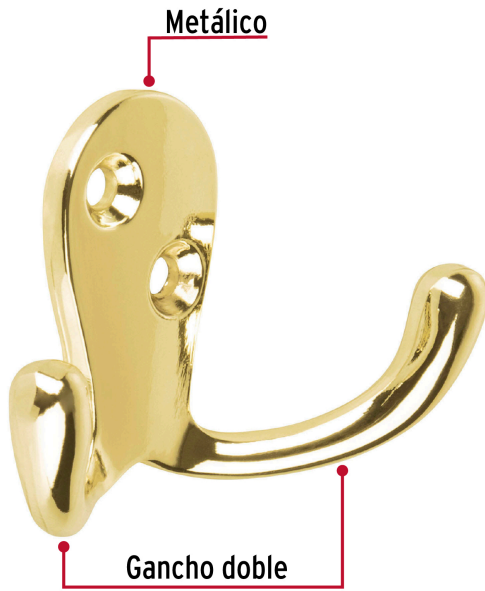

HERMEX

CÓDIGO: 48356 CLAVE: PEPU-21

Gancho doble tipo perchero, 7 cm, latón brillante, HERMEX

- Metálico con acabado latón brillante
- Montable en pared
- Gancho doble para colgar ropa, batas, bufandas, toallas y accesorios

**Certificaciones y garantías**

• Garantizado contra defectos de fabricación o mano de obra. La garantía se puede hacer válida con cualquier distribuidor de TRUPER

Especificaciones

| | |
|--------------------|-----------------|
| Acabado | Latón brillante |
| Largo | 7 cm |
| Empaque individual | Bolsa |
| Inner | 12 |
| Máster | 432 |
| Pallet | 8640 |

Incluye

2 Tornillos para su instalación

País de origen

Fabricado en China bajo las estrictas especificaciones de GRUPO TRUPER

Imágenes complementarias

EMPAQUE INNER

EMPAQUE MASTER

Contiene: 12 piezas

Peso: 0.51 kg (1 lb)

Contiene: 36 inner (432 piezas)

Peso: 18.74 kg (41.3 lb)

Imágenes complementarias