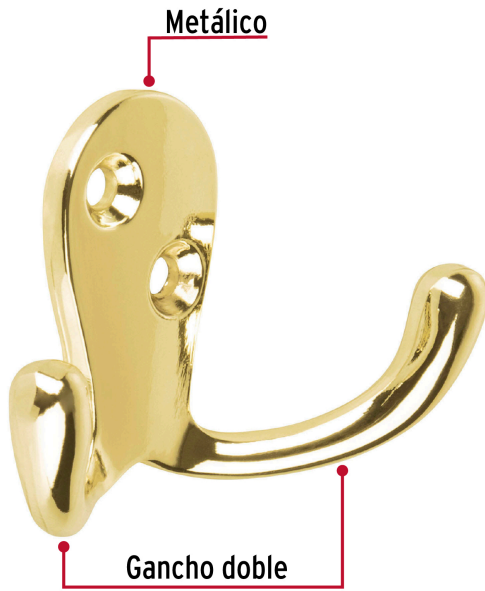

HERMEX

CÓDIGO: 48356 CLAVE: PEPU-21

Gancho doble tipo perchero, 7 cm, latón brillante, HERMEX

- Metálico con acabado latón brillante
- Montable en pared
- Gancho doble para colgar ropa, batas, bufandas, toallas y accesorios

**Certificaciones y garantías**

• Garantizado contra defectos de fabricación o mano de obra. La garantía se puede hacer válida con cualquier distribuidor de TRUPER

Especificaciones

Acabado	Latón brillante
Largo	7 cm
Empaque individual	Bolsa
Inner	12
Máster	432
Pallet	8640

Incluye

2 Tornillos para su instalación

País de origen

Fabricado en China bajo las estrictas especificaciones de GRUPO TRUPER

Imágenes complementarias

EMPAQUE INNER

Contiene: 12 piezas

Peso: 0.51 kg (1 lb)

EMPAQUE MASTER

Contiene: 36 inner (432 piezas)

Peso: 18.74 kg (41.3 lb)