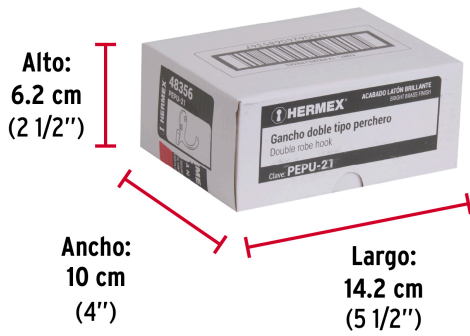

HERMEX

CÓDIGO: 48356 CLAVE: PEPU-21

Gancho doble tipo perchero, 7 cm, latón brillante, HERMEX

- Metálico con acabado latón brillante
- Montable en pared
- Gancho doble para colgar ropa, batas, bufandas, toallas y accesorios

**Certificaciones y garantías**

• Garantizado contra defectos de fabricación o mano de obra. La garantía se puede hacer válida con cualquier distribuidor de TRUPER

Especificaciones

Acabado	Latón brillante
Largo	7 cm
Empaque individual	Bolsa
Inner	12
Máster	432
Pallet	8640

Incluye

2 Tornillos para su instalación

País de origen

Fabricado en China bajo las estrictas especificaciones de GRUPO TRUPER

Imágenes complementarias

EMPAQUE INNER

Contiene: 12 piezas

Peso: 0.51 kg (1 lb)

EMPAQUE MASTER

Contiene: 36 inner (432 piezas)

Peso: 18.74 kg (41.3 lb)