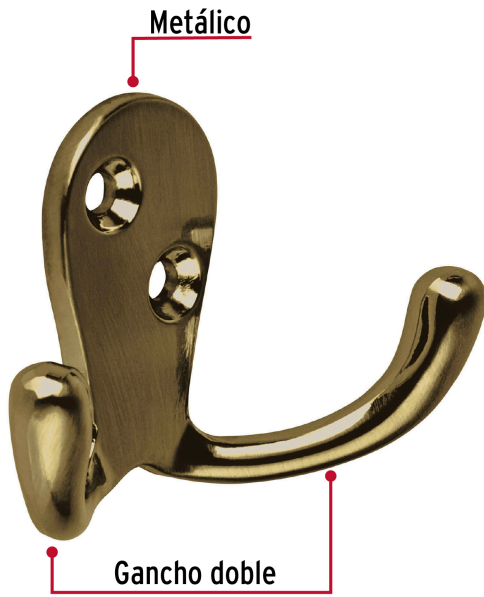

Imágenes complementarias