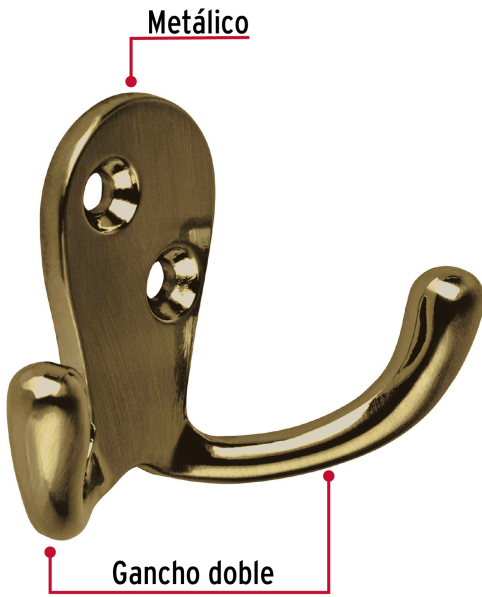

Imágenes complementarias