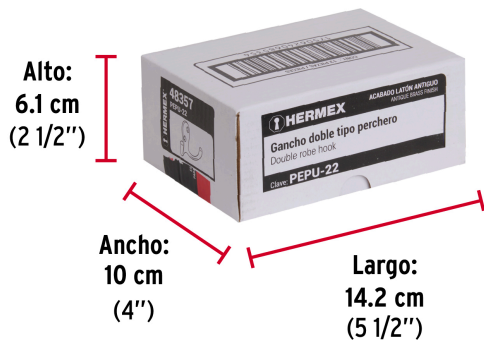

HERMEX

CÓDIGO: 48357 CLAVE: PEPU-22

Gancho doble tipo perchero, 7 cm, latón antiguo, HERMEX

- Metálico con acabado latón antiguo
- Montable en pared
- Gancho doble para colgar ropa, batas, bufandas, toallas y accesorios

**Certificaciones y garantías**

- Garantizado contra defectos de fabricación o mano de obra. La garantía se puede hacer válida con cualquier distribuidor de TRUPER

Especificaciones

Acabado	Latón antiguo
Largo	7 cm
Empaque individual	Bolsa
Inner	12
Máster	432
Pallet	8640

País de origen**Fabricado en China bajo las estrictas especificaciones de GRUPO TRUPER**

Imágenes complementarias

EMPAQUE INNER

EMPAQUE MASTER

Contiene: 12 piezas

Peso: 0.5 kg (1 lb)

Contiene: 36 inner (432 piezas)

Peso: 18.78 kg (41.4 lb)