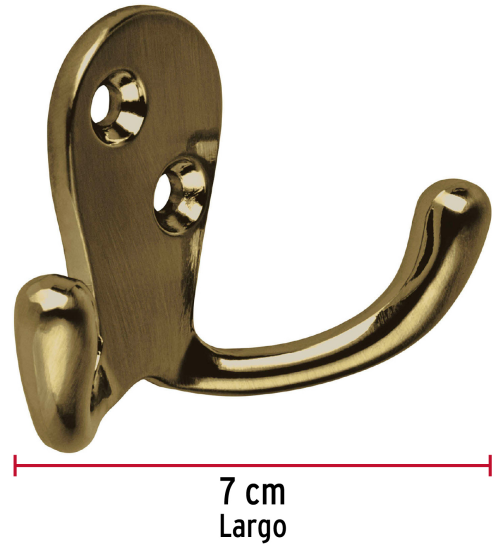

HERMEX

CÓDIGO: 48357 CLAVE: PEPU-22

Gancho doble tipo perchero, 7 cm, latón antiguo, HERMEX

- Metálico con acabado latón antiguo
- Montable en pared
- Gancho doble para colgar ropa, batas, bufandas, toallas y accesorios

**Certificaciones y garantías**

- Garantizado contra defectos de fabricación o mano de obra. La garantía se puede hacer válida con cualquier distribuidor de TRUPER

Especificaciones

Acabado	Latón antiguo
Largo	7 cm
Empaque individual	Bolsa
Inner	12
Máster	432
Pallet	8640

País de origen**Fabricado en China bajo las estrictas especificaciones de GRUPO TRUPER**

Imágenes complementarias

EMPAQUE INNER

EMPAQUE MASTER

Contiene: 12 piezas

Peso: 0.5 kg (1 lb)

Contiene: 36 inner (432 piezas)

Peso: 18.78 kg (41.4 lb)