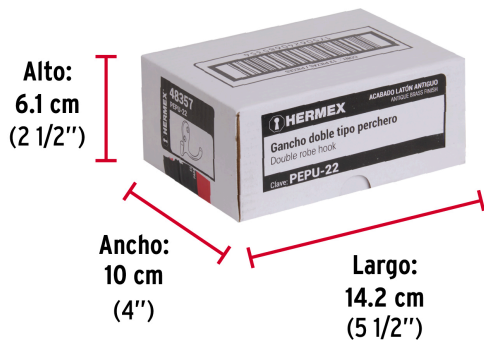

**HERMEX**

CÓDIGO: 48357 CLAVE: PEPU-22

**Gancho doble tipo perchero, 7 cm, latón antiguo, HERMEX**

- Metálico con acabado latón antiguo
- Montable en pared
- Gancho doble para colgar ropa, batas, bufandas, toallas y accesorios

**Certificaciones y garantías**

• Garantizado contra defectos de fabricación o mano de obra. La garantía se puede hacer válida con cualquier distribuidor de TRUPER

**Especificaciones**

Acabado	Latón antiguo
Largo	7 cm
Empaque individual	Bolsa
Inner	12
Máster	432
Pallet	8640

**País de origen****Fabricado en China bajo las estrictas especificaciones de GRUPO TRUPER**

Imágenes complementarias

**EMPAQUE INNER**

**EMPAQUE MASTER**

Contiene: 12 piezas

Peso: 0.5 kg (1 lb)

Contiene: 36 inner (432 piezas)

Peso: 18.78 kg (41.4 lb)

Imágenes complementarias