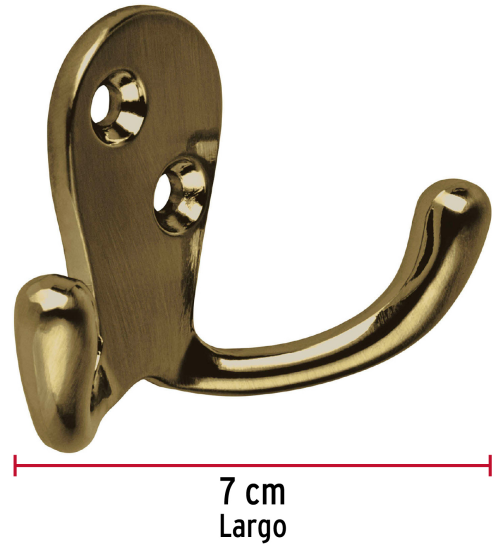

Imágenes complementarias