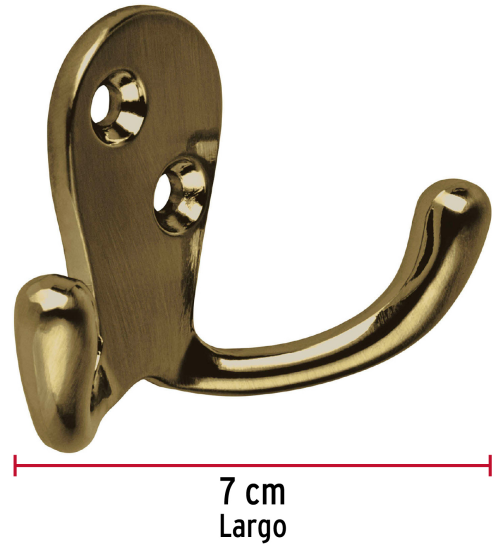

**HERMEX**

CÓDIGO: 48357 CLAVE: PEPU-22

**Gancho doble tipo perchero, 7 cm, latón antiguo, HERMEX**

- Metálico con acabado latón antiguo
- Montable en pared
- Gancho doble para colgar ropa, batas, bufandas, toallas y accesorios

**Certificaciones y garantías**

• Garantizado contra defectos de fabricación o mano de obra. La garantía se puede hacer válida con cualquier distribuidor de TRUPER

**Especificaciones**

Acabado	Latón antiguo
Largo	7 cm
Empaque individual	Bolsa
Inner	12
Máster	432
Pallet	8640

**País de origen****Fabricado en China bajo las estrictas especificaciones de GRUPO TRUPER**

Imágenes complementarias

**EMPAQUE INNER**

**EMPAQUE MASTER**

Contiene: 12 piezas

Peso: 0.5 kg (1 lb)

Contiene: 36 inner (432 piezas)

Peso: 18.78 kg (41.4 lb)

Imágenes complementarias