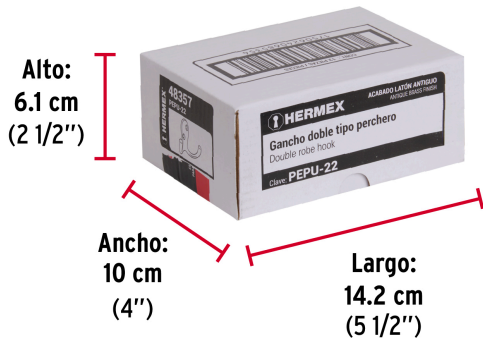

**HERMEX**

CÓDIGO: 48357 CLAVE: PEPU-22

**Gancho doble tipo perchero, 7 cm, latón antiguo, HERMEX**

- Metálico con acabado latón antiguo
- Montable en pared
- Gancho doble para colgar ropa, batas, bufandas, toallas y accesorios

**Certificaciones y garantías**

• Garantizado contra defectos de fabricación o mano de obra. La garantía se puede hacer válida con cualquier distribuidor de TRUPER

**Especificaciones**

Acabado	Latón antiguo
Largo	7 cm
Empaque individual	Bolsa
Inner	12
Master	432
Pallet	8640

**País de origen****Fabricado en China bajo las estrictas especificaciones de GRUPO TRUPER**

Imágenes complementarias

**EMPAQUE INNER**

Contiene: 12 piezas

Peso: 0.5 kg (1 lb)

**EMPAQUE MASTER**

Contiene: 36 inner (432 piezas)

Peso: 18.78 kg (41.4 lb)

Imágenes complementarias