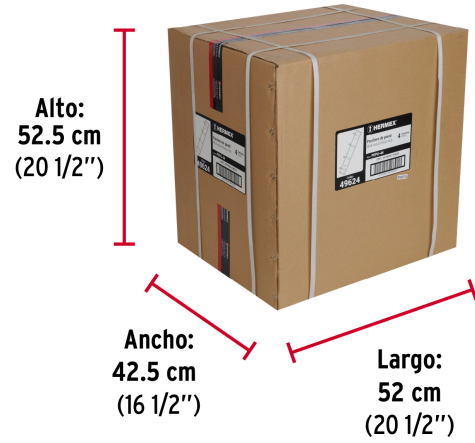

**Certificaciones y garantías**

- Garantizado contra defectos de fabricación o mano de obra. La garantía se puede hacer válida con cualquier distribuidor de TRUPER

**Especificaciones**

Carga máxima	20 kg
Alto de los ganchos	10 cm
Dimensiones de la base (largo x ancho)	48 cm x 8 cm
Empaque individual	Caja
Inner	2
Máster	20
Pallet	160

## EMPAQUE INDIVIDUAL

Peso: 0.7 kg (1.5 lb)

## Imágenes complementarias

**EMPAQUE INNER**

Contiene: 2 piezas

Peso: 1.56 kg (3.5 lb)

**EMPAQUE MASTER**

Contiene: 10 inner (20 piezas)

Peso: 16.82 kg (37 lb)