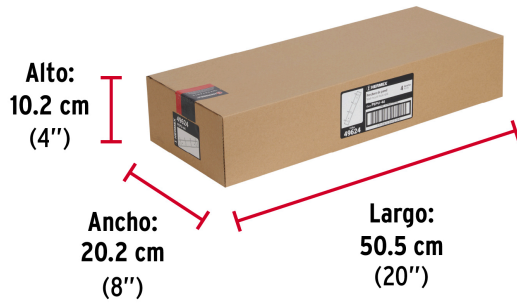

**Certificaciones y garantías**

- Garantizado contra defectos de fabricación o mano de obra. La garantía se puede hacer válida con cualquier distribuidor de TRUPER

**Especificaciones**

Carga máxima	20 kg
Alto de los ganchos	10 cm
Dimensiones de la base (largo x ancho)	48 cm x 8 cm
Empaque individual	Caja
Inner	2
Máster	20
Pallet	160

## Imágenes complementarias

## EMPAQUE INDIVIDUAL

Peso: 0.7 kg (1.5 lb)

## Imágenes complementarias

**EMPAQUE INNER**

Contiene: 2 piezas

Peso: 1.56 kg (3.5 lb)

**EMPAQUE MASTER**

Contiene: 10 inner (20 piezas)

Peso: 16.82 kg (37 lb)