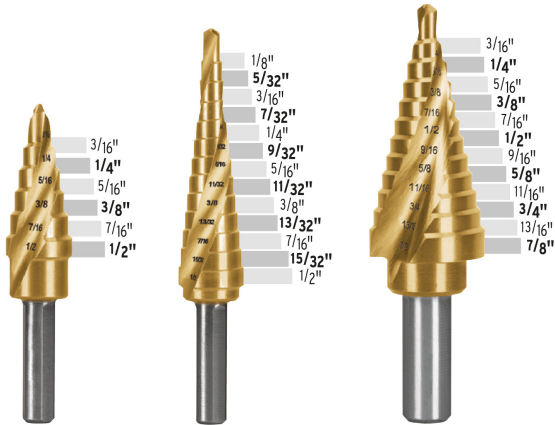

Imágenes complementarias