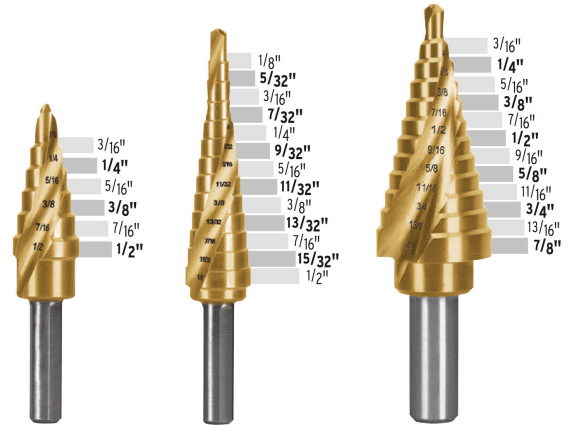

TRUPER *expert*

CÓDIGO: 101557 CLAVE: JBES-3X

Juego de 3 brocas escalonadas de titanio, TRUPER EXPERT

- Punta Split Point autocentráble con dos filos de corte, para perforaciones más rápidas y precisas
- Diámetro marcado en láser de larga duración para identificar rápidamente el tamaño a perforar
- Fabricada en acero al cobalto con revestimiento de titanio que incrementa la resistencia al desgaste, 6X mayor duración que las brocas Black Step
- Una sola broca realiza perforaciones de diferentes diámetros
- Zanco P3 antiderrapante que no se desliza en el broquero

Incluye

- 1 Broca de 6 escalones (3/16" - 1/2")
- 1 Broca de 13 escalones (1/8" - 1/2")
- 1 Broca de 12 escalones (3/16" - 7/8")

País de origen

Fabricado en China bajo las estrictas especificaciones de GRUPO TRUPER

Imágenes complementarias

Diámetro marcado en láser de larga duración

EMPAQUE INDIVIDUAL

Alto 17.3 cm (7")

Largo 15.8 cm (6")

Peso: 0.15 kg (0.3 lb)

EMPAQUE INNER

Alto 18 cm (7")

Ancho 6.2 cm (2 1/2")

Largo 16.6 cm (6 1/2")

Contiene: 3 piezas

Peso: 0.5 kg (1 lb)

Imágenes complementarias

EMPAQUE MASTER

Contiene: 5 inner (15 piezas)

Peso: 2.72 kg (6 lb)