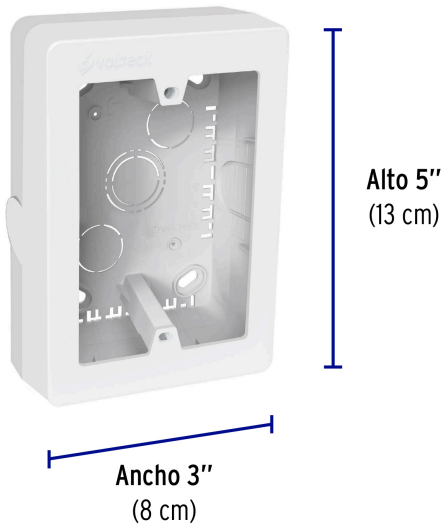

Datos de Empaque (Medidas y pesos aproximados)

Empaque Individual

Medidas: Alto: 21.2 cm (8 1/4") Ancho: 4.9 cm (2") Largo: 9 cm (3 1/2")
Peso: 0.07 kg (0.15 lb)

Inner

Medidas: Alto: 14.6 cm (5 3/4") Ancho: 18.5 cm (7 1/4") Largo: 32.2 cm (12 3/4")
Peso: 0.97 kg (2.14 lb)

Master

Medidas: Alto: 34.5 cm (13 1/2") Ancho: 31.5 cm (12 1/2") Largo: 56.6 cm (22 1/4")
Peso: 6.38 kg (14.07 lb)

Imágenes complementarias