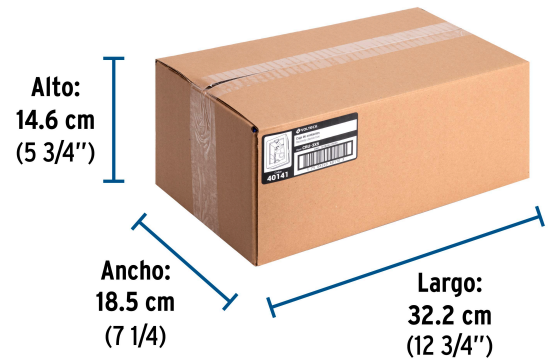

País de origen**Fabricado en México bajo las estrictas especificaciones de GRUPO TRUPER**

Datos de Empaque (Medidas y pesos aproximados)

Empaque Individual

Medidas: Alto: 21.2 cm (8 1/4") Ancho: 4.9 cm (2") Largo: 9 cm (3 1/2")
Peso: 0.07 kg (0.15 lb)

Inner

Medidas: Alto: 14.6 cm (5 3/4") Ancho: 18.5 cm (7 1/4") Largo: 32.2 cm (12 3/4")
Peso: 0.97 kg (2.14 lb)

Master

Medidas: Alto: 34.5 cm (13 1/2") Ancho: 31.5 cm (12 1/2") Largo: 56.6 cm (22 1/4")
Peso: 6.38 kg (14.07 lb)

Imágenes complementarias

Imágenes complementarias

EMPAQUE INDIVIDUAL

EMPAQUE INNER

Contiene: 12 piezas

Peso: 0.97 kg (2.14 lb)

EMPAQUE MASTER

Contiene: 6 inner (72 piezas)

Peso: 6.38 kg (14.07 lb)