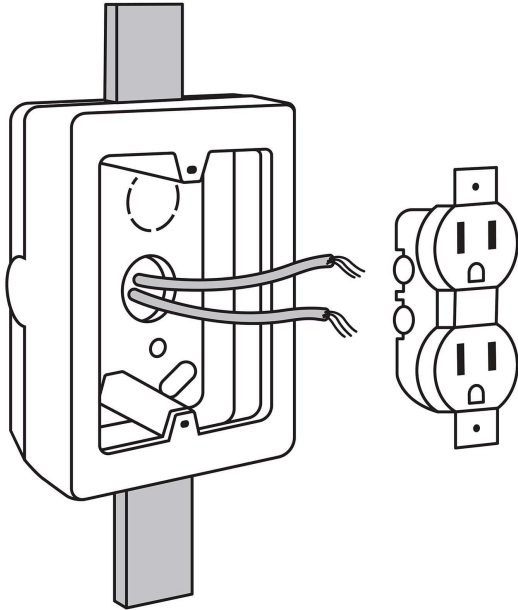

Datos de Empaque (Medidas y pesos aproximados)

Empaque Individual

Medidas: Alto: 21.2 cm (8 1/4") Ancho: 4.9 cm (2") Largo: 9 cm (3 1/2")
Peso: 0.07 kg (0.15 lb)

Inner

Medidas: Alto: 14.6 cm (5 3/4") Ancho: 18.5 cm (7 1/4") Largo: 32.2 cm (12 3/4")
Peso: 0.97 kg (2.14 lb)

Master

Medidas: Alto: 34.5 cm (13 1/2") Ancho: 31.5 cm (12 1/2") Largo: 56.6 cm (22 1/4")
Peso: 6.38 kg (14.07 lb)

Imágenes complementarias