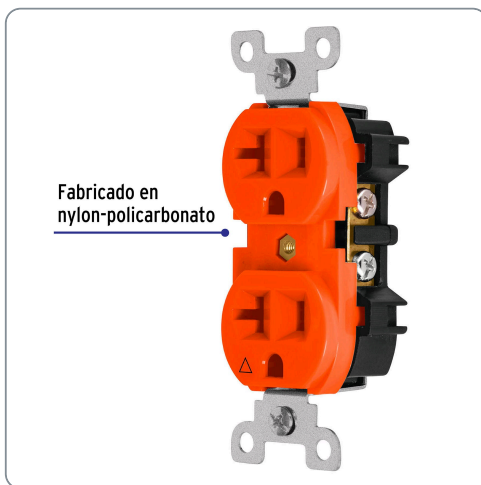

**VOLTECK** CÓDIGO: 48022 CLAVE: CODO-MTAS

**Contacto dúplex, tierra aislada, 20 A, línea standard**

- Fabricado en nylon/policarbonato
- Triángulo para identificación visual de tierra aislada

Especificaciones técnicas	
Tensión / Frecuencia	127 V / 60 Hz
Corriente	20 A

Datos de empaque	
Empaque Individual: Bolsa	
Empaque logístico	Cantidad
Inner	10
Master	100
Pallet	6400

**Certificaciones y garantías**

Cumple la norma: NOM-003-SCFI

Producto fabricado en China bajo las estrictas especificaciones de Truper