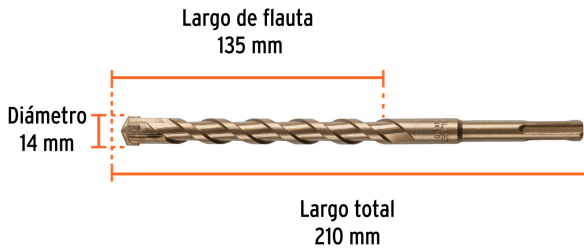

TRUPER

CÓDIGO: 101202    CLAVE: BS-14X210

**Broca SDS Plus 14 x 210 mm, TRUPER**

- Punta de cruz, tecnología con doble inserto de carburo para mayor precisión de perforación, 2x mayor durabilidad que las brocas convencionales
- Cuerpo de acero al cromo que ofrece mayor resistencia al calentamiento
- Zanco compatible con la mayoría de rotomartillos SDS plus
- Diseñada para evitar que se atore durante la perforación
- Empaque para prevenir el óxido en zonas de alta salinidad

**Certificaciones y garantías**

- Garantizado contra defectos de fabricación o mano de obra. La garantía se puede hacer válida con cualquier distribuidor de TRUPER

**Especificaciones**

<b>Diámetro</b>	14 mm
<b>Largo total</b>	210 mm
<b>Empaque individual</b>	Tubo con etiqueta
<b>Inner</b>	5
<b>Master</b>	100
<b>Pallet</b>	4800

**País de origen****Fabricado en China bajo las estrictas especificaciones de GRUPO TRUPER**

**Imágenes complementarias**

**Para rotomartillos SDS Plus**

RPLUS-4NX    ROEL-60N    ROEL-30N    ROEL-20N

RPLUS-6NX    ROEL-50N2    ROEL-30N2    ROEL-30A