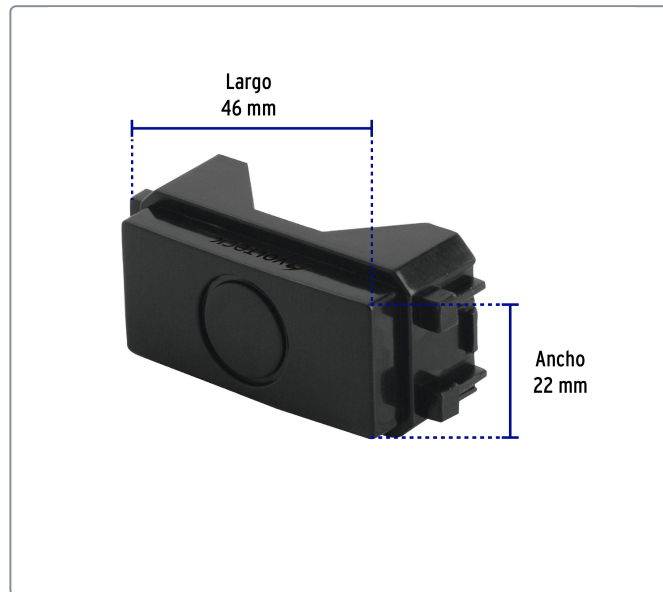

Los productos ilustrados y la información pueden cambiar sin previo aviso, como resultado de nuestros procesos de mejora continua.

Prohibida su reproducción o divulgación total o parcial así como su uso o aprovechamiento sin autorización escrita de Truper, S.A. de C.V.

© 2026 TRUPER, S.A. DE C.V. TODOS LOS DERECHOS RESERVADOS.