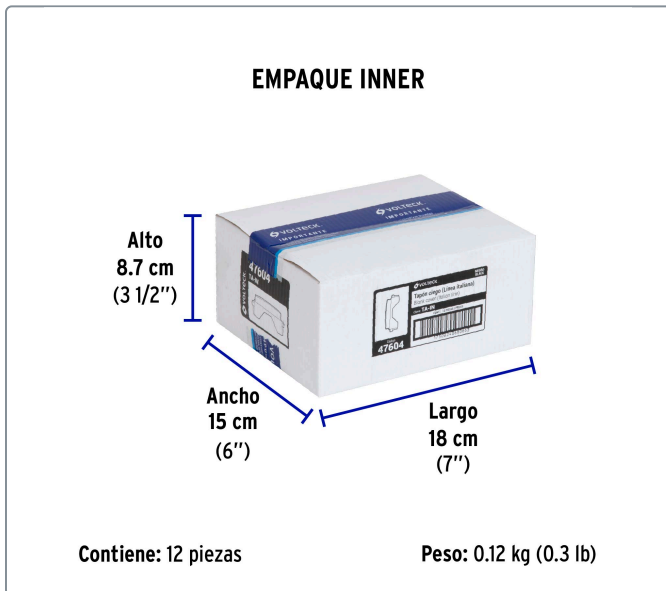

Los productos ilustrados y la información pueden cambiar sin previo aviso, como resultado de nuestros procesos de mejora continua.

Prohibida su reproducción o divulgación total o parcial así como su uso o aprovechamiento sin autorización escrita de Truper, S.A. de C.V.

© 2026 TRUPER, S.A. DE C.V. TODOS LOS DERECHOS RESERVADOS.