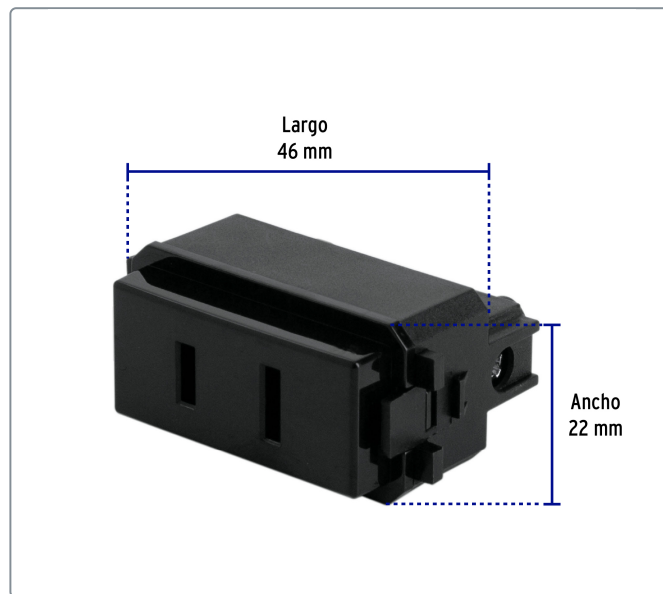

VOLTECK CÓDIGO: 47606 CLAVE: CO-IN**Contacto sencillo, 2polos, sin tierra, negro, Línea Italiana**

- Fabricado en policarbonato y polipropileno
- Con retardante a la flama para mayor seguridad

**Línea Italiana**

Contacto polarizado

Retardante a la flama

Para interior

Especificaciones técnicas

Tensión / Frecuencia	127 / 60 Hz
Corriente	16 A
Tipo de empaque	Bolsa

Datos de empaque

Empaque logístico	Cantidad
Inner	12
Máster	144
Pallet	5184

Certificaciones y garantías

Cumple la norma: NOM-003-SCFI

Producto fabricado en China bajo las estrictas especificaciones de Truper

EMPAQUE MASTER

Contiene: 12 inner (144 piezas)

Peso: 3.3 kg (7.3 lb)