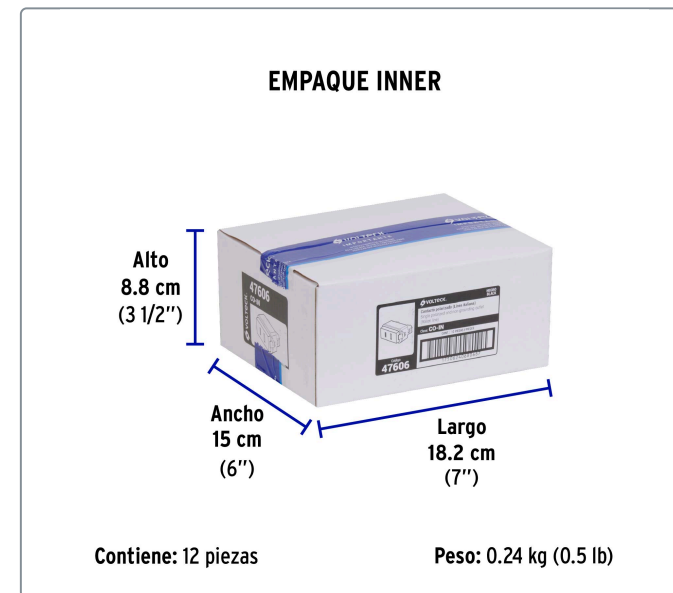

Contacto polarizado

Retardante a la flama

Para interior

Especificaciones técnicas

Tensión / Frecuencia	127 / 60 Hz
Corriente	16 A
Tipo de empaque	Bolsa

Datos de empaque

Empaque logístico	Cantidad
Inner	12
Máster	144
Pallet	5184

Certificaciones y garantías

Cumple la norma: NOM-003-SCFI

Producto fabricado en China bajo las estrictas especificaciones de Truper

EMPAQUE MASTER

Contiene: 12 inner (144 piezas)

Peso: 3.3 kg (7.3 lb)