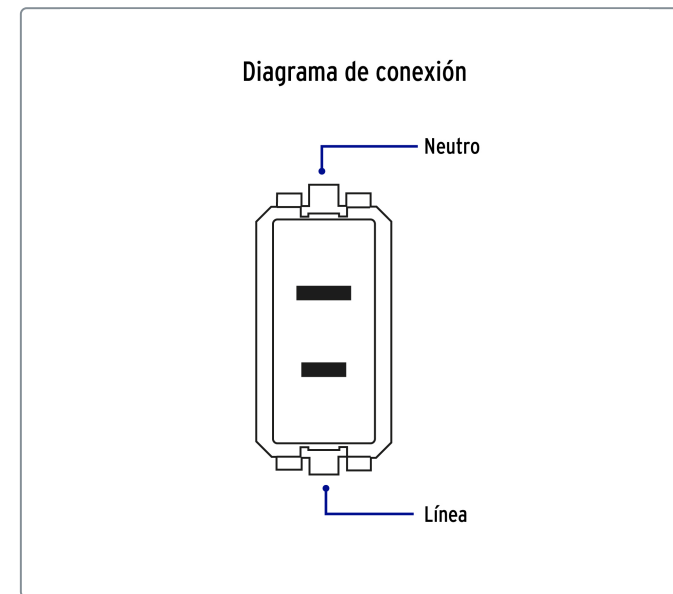

VOLTECK CÓDIGO: 47606 CLAVE: CO-IN**Contacto sencillo, 2polos, sin tierra, negro, Línea Italiana**

- Fabricado en policarbonato y polipropileno
- Con retardante a la flama para mayor seguridad

**Línea Italiana**

Contacto polarizado

Retardante a la flama

Para interior

Especificaciones técnicas

Tensión / Frecuencia	127 / 60 Hz
Corriente	16 A
Tipo de empaque	Bolsa

Datos de empaque

Empaque logístico	Cantidad
Inner	12
Máster	144
Pallet	5184

Certificaciones y garantías

Cumple la norma: NOM-003-SCFI

Producto fabricado en China bajo las estrictas especificaciones de Truper

EMPAQUE MASTER

Contiene: 12 inner (144 piezas)

Peso: 3.3 kg (7.3 lb)