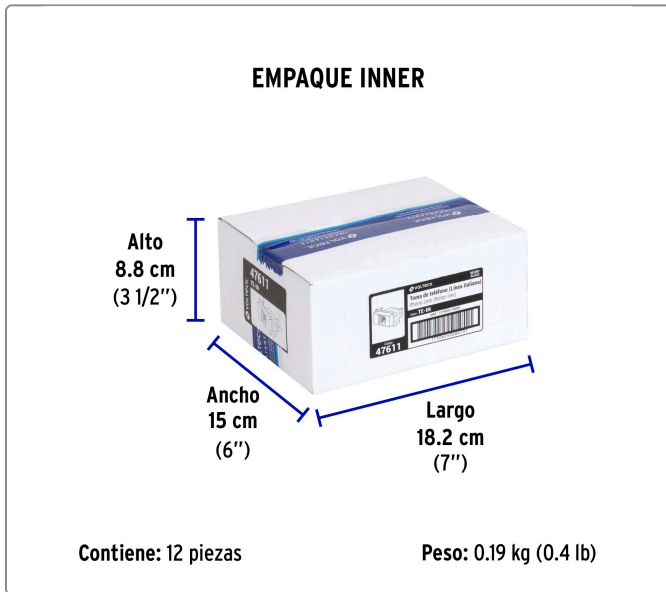

Los productos ilustrados y la información pueden cambiar sin previo aviso, como resultado de nuestros procesos de mejora continua.

Prohibida su reproducción o divulgación total o parcial así como su uso o aprovechamiento sin autorización escrita de Truper, S.A. de C.V.

© 2026 TRUPER, S.A. DE C.V. TODOS LOS DERECHOS RESERVADOS.