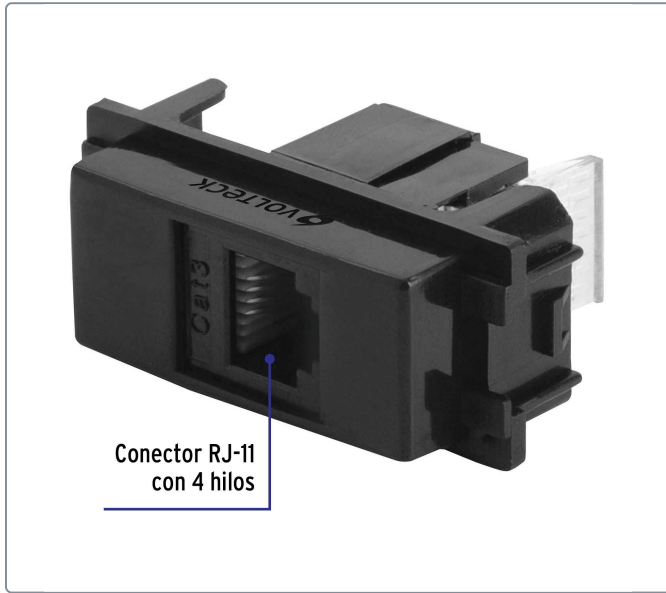

Los productos ilustrados y la información pueden cambiar sin previo aviso, como resultado de nuestros procesos de mejora continua.

Prohibida su reproducción o divulgación total o parcial así como su uso o aprovechamiento sin autorización escrita de Truper, S.A. de C.V.

© 2026 TRUPER, S.A. DE C.V. TODOS LOS DERECHOS RESERVADOS.